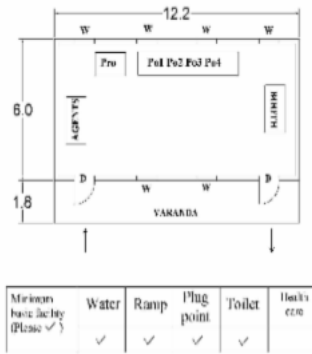

Google Map View

Polling Station Building Front View

Polling Station Front View

Cad View

Key MAP View

1 பெயர் : ரேவதி கணவர் பெயர்: தங்கமணி வீட்டு எண் : 1-4 வயது : 33 பாலினம் : பெண் Photo is available	APF0768150	2 பெயர் : கலா கணவர் பெயர்: ராஜேந்திரன் வீட்டு எண் : 1-7A வயது : 58 பாலினம் : பெண் Photo is available	APF0340612	3 பெயர் : வினோதினி தந்தை பெயர்: முருகன் வீட்டு எண் : 1/10 வயது : 26 பாலினம் : பெண் Photo is available	APF2204600
4 பெயர் : சந்துரு ம தந்தை பெயர்: மனோஜ் வீட்டு எண் : 1/11 வயது : 20 பாலினம் : ஆண் Photo is available	APF2387439	5 பெயர் : ரேணுகா தந்தை பெயர்: மனோஜ் வீட்டு எண் : 1/11ஏ வயது : 23 பாலினம் : பெண் Photo is available	APF2087765	6 பெயர் : ராமாஞ்சம்மாள் கணவர் பெயர்: மண்ணு வீட்டு எண் : 1/12 வயது : 80 பாலினம் : பெண் Photo is available	APF1963529
7 பெயர் : ராஜன் தந்தை பெயர்: சோம சுந்தரம் வீட்டு எண் : 1-16 வயது : 34 பாலினம் : ஆண் Photo is available	APF0974956	8 பெயர் : கன்னியம்மாள் கணவர் பெயர்: கன்னியப்பன் வீட்டு எண் : 4 வயது : 60 பாலினம் : பெண் Photo is available	APF1963446	9 பெயர் : நாகம்மாள் கணவர் பெயர்: கன்னியப்பன் வீட்டு எண் : 4 வயது : 50 பாலினம் : பெண் Photo is available	APF1963453
10 பெயர் : தங்கமணி தந்தை பெயர்: கன்னியப்பன் வீட்டு எண் : 4 வயது : 45 பாலினம் : ஆண் Photo is available	CKC2099851	11 பெயர் : ஐயப்பன் தந்தை பெயர்: ரவி வீட்டு எண் : 5 வயது : 30 பாலினம் : ஆண் Photo is available	APF0864983	12 பெயர் : ஜெயகோபி தந்தை பெயர்: வெங்கடேசன் வீட்டு எண் : 6 வயது : 43 பாலினம் : ஆண் Photo is available	CKC2648202
13 பெயர் : வரதராஜி தந்தை பெயர்: துரைசாமி வீட்டு எண் : 7 வயது : 62 பாலினம் : ஆண் Photo is available	APF1963487	14 பெயர் : லதா கணவர் பெயர்: வரதராஜி வீட்டு எண் : 7 வயது : 58 பாலினம் : பெண் Photo is available	APF1963495	15 பெயர் : ஆண்டாள் கணவர் பெயர்: ராமு வீட்டு எண் : 7A வயது : 80 பாலினம் : பெண் Photo is available	APF1963503
16 பெயர் : ஷகிலா கணவர் பெயர்: ராமு வீட்டு எண் : 7A வயது : 52 பாலினம் : பெண் Photo is available	APF1963511	17 பெயர் : ஆண்டாள் கணவர் பெயர்: முருகையன் வீட்டு எண் : 9 வயது : 84 பாலினம் : பெண் Photo is available	CKC2648145	18 பெயர் : பச்சையப்பன் தந்தை பெயர்: முருகையன் வீட்டு எண் : 9 வயது : 54 பாலினம் : ஆண் Photo is available	CKC2648087
19 பெயர் : மனோஜ் தந்தை பெயர்: ராமு வீட்டு எண் : 11 வயது : 50 பாலினம் : ஆண் Photo is available	CKC2099307	20 பெயர் : ஜமுனா கணவர் பெயர்: மனோஜ் வீட்டு எண் : 11 வயது : 43 பாலினம் : பெண் Photo is available	CKC2099315	21 பெயர் : தேவி கணவர் பெயர்: பச்சையப்பன் வீட்டு எண் : 11 வயது : 40 பாலினம் : பெண் Photo is available	APF0340505
22 பெயர் : ஜெயவேலு தந்தை பெயர்: மண்ணு வீட்டு எண் : 12 வயது : 53 பாலினம் : ஆண் Photo is available	CKC2744191	23 பெயர் : லோகேஷ்வரன் தந்தை பெயர்: ஜெயவேலு வீட்டு எண் : 12 வயது : 30 பாலினம் : ஆண் Photo is available	APF0864900	24 பெயர் : கிருஷ்ணவேணி கணவர் பெயர்: ஜெயகோபி வீட்டு எண் : 196 வயது : 43 பாலினம் : பெண் Photo is available	APF0768135