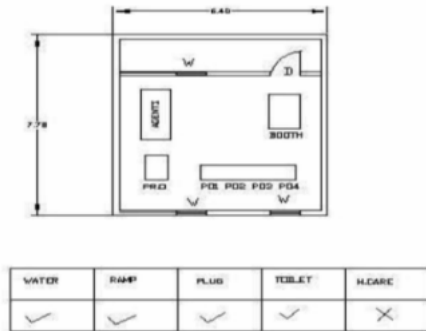

Cad View

Key MAP View