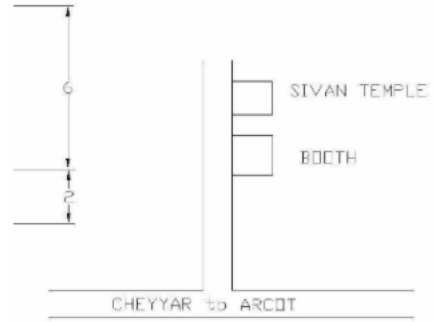

Polling Station Front View

Cad View

WATER	RAMP	PLUG	TOILET	HEARD
✓	✓	✓	✓	✗

Key MAP View

1 பெயர் : கோகிலா கணவர் பெயர் : வெங்கடபதி வீட்டு எண் : 1 வயது : 72 பாலினம் : பெண் Photo is available	APF0865600	2 பெயர் : கௌதமி கணவர் பெயர் : பூங்காவனம் வீட்டு எண் : 1 வயது : 37 பாலினம் : பெண் Photo is available	APF0246934	3 பெயர் : நந்தினி கணவர் பெயர் : ராஜேஷ் வீட்டு எண் : 1 வயது : 35 பாலினம் : பெண் Photo is available	APF0935106
4 பெயர் : ஜெனிபா கணவர் பெயர் : பாஸ்கர் வீட்டு எண் : 1 வயது : 34 பாலினம் : பெண் Photo is available	APF0246876	5 பெயர் : யுவராஜ் தந்தை பெயர் : ரவி வீட்டு எண் : 1 வயது : 34 பாலினம் : ஆண் Photo is available	APF0340703	6 பெயர் : சத்தியநாராயணன் தந்தை பெயர் : மோகன் வீட்டு எண் : 1 வயது : 33 பாலினம் : ஆண் Photo is available	APF0398727
7 பெயர் : ரேணுகா பரமேஸ்வரி தந்தை பெயர் : பிரகாஷ் வீட்டு எண் : 1 வயது : 28 பாலினம் : பெண் Photo is available	APF0934943	8 பெயர் : மகேஸ்வரி கணவர் பெயர் : பாலாஜி வீட்டு எண் : 1-3 வயது : 38 பாலினம் : பெண் Photo is available	APF0095505	9 பெயர் : மஞ்சளா தந்தை பெயர் : பாஸ்கர் வீட்டு எண் : 1/3 வயது : 32 பாலினம் : பெண் Photo is available	APF0865535
10 பெயர் : ஜெய்குமார் தந்தை பெயர் : இளங்கோவன் வீட்டு எண் : 1/5 வயது : 25 பாலினம் : ஆண் Photo is available	APF1162908	11 பெயர் : தணிகைவேல் தந்தை பெயர் : சண்முகம் வீட்டு எண் : 1/10 வயது : 45 பாலினம் : ஆண் Photo is available	APF1108661	12 பெயர் : காயத்ரி கணவர் பெயர் : தணிகைவேல் வீட்டு எண் : 1/10 வயது : 43 பாலினம் : பெண் Photo is available	APF1108679
13 பெயர் : கிஷோர் தந்தை பெயர் : பூங்காவனம் வீட்டு எண் : 1/10 வயது : 24 பாலினம் : ஆண் Photo is available	APF2012086	14 பெயர் : கீர்த்தன பூ தந்தை பெயர் : பூங்காவனம் வீட்டு எண் : 1/10 வயது : 21 பாலினம் : பெண் Photo is available	APF2325884	15 பெயர் : பக்தவச்சலம் பா தந்தை பெயர் : பாலகிருஷ்ணன் வீட்டு எண் : 1/15 வயது : 63 பாலினம் : ஆண் Photo is available	APF1969013
16 பெயர் : பூங்காவனம் தந்தை பெயர் : சுப்பிரமணி வீட்டு எண் : 1-26 வயது : 60 பாலினம் : ஆண் Photo is available	APF0095521	17 பெயர் : சுதா கணவர் பெயர் : ராஜதமன்னார் வீட்டு எண் : 1-33 வயது : 39 பாலினம் : பெண் Photo is available	APF1053313	18 பெயர் : சரவணன் தந்தை பெயர் : எத்துராஜ் வீட்டு எண் : 1-37 வயது : 50 பாலினம் : ஆண் Photo is available	APF0935098
19 பெயர் : அருணா கணவர் பெயர் : ராமதாஸ் வீட்டு எண் : 1/76 வயது : 32 பாலினம் : பெண் Photo is available	APF1138080	20 பெயர் : அன்னம்மாள் கணவர் பெயர் : வாசு வீட்டு எண் : 1-108 வயது : 71 பாலினம் : பெண் Photo is available	APF0340695	21 பெயர் : சுஜாதா தந்தை பெயர் : செந்தில்குமார் வீட்டு எண் : 1/129 வயது : 21 பாலினம் : பெண் Photo is available	APF2260743
22 பெயர் : வெங்கடேசன் தந்தை பெயர் : நாராயணசாமி வீட்டு எண் : 1E வயது : 59 பாலினம் : ஆண் Photo is available	APF1968890	23 பெயர் : கௌரி கணவர் பெயர் : வெங்கடேசன் வீட்டு எண் : 1E வயது : 56 பாலினம் : பெண் Photo is available	APF1968908	24 பெயர் : வசந்தா கணவர் பெயர் : இராதாகிருஷ்ணன் வீட்டு எண் : 4 வயது : 67 பாலினம் : பெண் Photo is available	APF1968924
25 பெயர் : பாலாஜி தந்தை பெயர் : ராதாகிருஷ்ணன் வீட்டு எண் : 4 வயது : 47 பாலினம் : ஆண் Photo is available	APF1968932	26 பெயர் : இந்துமதி கணவர் பெயர் : முத்து வீட்டு எண் : 7 வயது : 66 பாலினம் : பெண் Photo is available	APF1968940	27 பெயர் : இலட்சுமிஅம்மாள் கணவர் பெயர் : இராமநாதன் வீட்டு எண் : 8 வயது : 77 பாலினம் : பெண் Photo is available	APF1968957
28 பெயர் : இளங்கோவன் தந்தை பெயர் : இராமநாதன் வீட்டு எண் : 8 வயது : 57 பாலினம் : ஆண் Photo is available	APF1968965	29 பெயர் : கோட்டேஸ்வரி கணவர் பெயர் : இளங்கோவன் வீட்டு எண் : 8 வயது : 46 பாலினம் : பெண் Photo is available	CKC1749761	30 பெயர் : ராமஜெயம் தந்தை பெயர் : பொன்னுரங்கம் வீட்டு எண் : 14 வயது : 52 பாலினம் : ஆண் Photo is available	CKC1716232