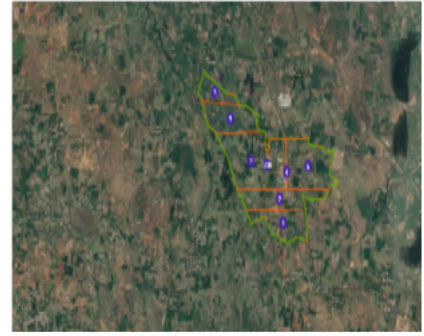

3. வாக்குச் சாவடியின் விவரங்கள்

<p>வாக்குச் சாவடியின் எண் மற்றும் பெயர் :</p> <p>259 - ஊராட்சி ஒன்றிய நடுநிலைப்பள்ளி, புது கட்டிடம் தெற்கு பார்த்தது கீரம்பாடி-632506</p> <p>வாக்குச் சாவடியின் முகவரி :</p> <p>ஊராட்சி ஒன்றிய நடுநிலைப்பள்ளி, புது கட்டிடம் தெற்கு பார்த்தது கீரம்பாடி-632506</p>	<p>வாக்குச் சாவடியின் வகைப்பாடு (ஆண்/பெண்/பொது)</p>	<p>பொது</p>
	<p>துணை வாக்குச் சாவடிகளின் எண்ணிக்கை :</p>	<p>0</p>

4. வாக்காளர்களின் எண்ணிக்கை

தொடங்கும் வரிசை எண்	முடியும் வரிசை எண்.	நிகர வாக்காளர்களின் எண்ணிக்கை			
		ஆண்	பெண்	மூன்றாம் பாலினம்	மொத்தம்
1	493	234	258	0	492

கையொப்பம்

Nazri Naksha

Google Map View

Polling Station Building Front View