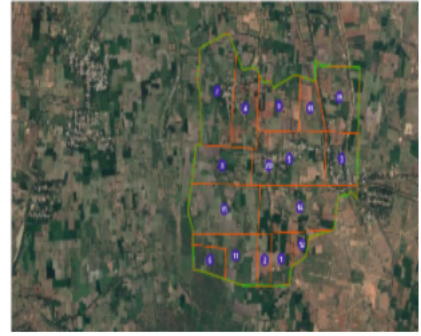

Google Map View