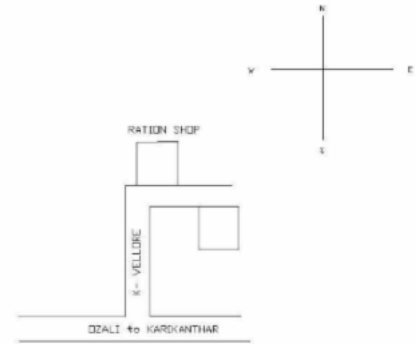

Google Map View

Polling Station Building Front View

Polling Station Front View

Cad View

Key MAP View

1 பெயர் : ராதிகா கணவர் பெயர்: செல்வம் வீட்டு எண் : 1 வயது : 36 பாலினம் : பெண் Photo is available	APF0533513	2 பெயர் : பிரியா கணவர் பெயர்: வாசுதேவன் வீட்டு எண் : 1 வயது : 30 பாலினம் : பெண் Photo is available	APF1053743	3 பெயர் : ராஜேஷ் தந்தை பெயர்: பார்த்திபன் வீட்டு எண் : 1 வயது : 29 பாலினம் : ஆண் Photo is available	APF0865808
4 பெயர் : இராஜலட்சுமி தந்தை பெயர்: பழனி வீட்டு எண் : 1 வயது : 29 பாலினம் : பெண் Photo is available	APF0865691	5 பெயர் : சத்யா தந்தை பெயர்: தேவராஜி வீட்டு எண் : 1 வயது : 28 பாலினம் : பெண் Photo is available	APF1053701	6 பெயர் : கண்ணகி கணவர் பெயர்: முனிசாமி வீட்டு எண் : 1/110 வயது : 31 பாலினம் : பெண் Photo is available	APF1115906
7 பெயர் : கீர்த்திகா தந்தை பெயர்: முனியாண்டி வீட்டு எண் : 1/131 வயது : 23 பாலினம் : பெண் Photo is available	APF2087054	8 பெயர் : லட்சுமணன் தந்தை பெயர்: பார்த்திபன் வீட்டு எண் : 1/136 வயது : 26 பாலினம் : ஆண் Photo is available	APF1115856	9 பெயர் : ராமன் தந்தை பெயர்: பார்த்திபன் வீட்டு எண் : 1/136 வயது : 26 பாலினம் : ஆண் Photo is available	APF1115872
10 பெயர் : மணிகண்டன் தந்தை பெயர்: வினாயகம் வீட்டு எண் : 1/136 வயது : 26 பாலினம் : ஆண் Photo is available	APF1115898	11 பெயர் : சரோஜா கணவர் பெயர்: நடராஜன் வீட்டு எண் : 2 வயது : 36 பாலினம் : பெண் Photo is available	APF1053644	12 பெயர் : பெருமாள் தந்தை பெயர்: நடராஜன் வீட்டு எண் : 2 வயது : 31 பாலினம் : ஆண் Photo is available	APF1053610
13 பெயர் : செளந்தர்யா கணவர் பெயர்: சரவணன் வீட்டு எண் : 2-17 வயது : 33 பாலினம் : பெண் Photo is available	APF1053669	14 பெயர் : ஜெகன் தந்தை பெயர்: கோதண்டன் வீட்டு எண் : 2-21 வயது : 43 பாலினம் : ஆண் Photo is available	CKC2793347	15 பெயர் : மஞ்சுமாதா கணவர் பெயர்: ஜெகன் வீட்டு எண் : 2-21 வயது : 36 பாலினம் : பெண் Photo is available	APF0247023
16 பெயர் : மோகனபிரியா தந்தை பெயர்: பழனி வீட்டு எண் : 2/73 வயது : 24 பாலினம் : பெண் Photo is available	APF2011906	17 பெயர் : மலர்கொடி தந்தை பெயர்: பச்சையப்பன் வீட்டு எண் : 2/76 வயது : 31 பாலினம் : பெண் Photo is available	APF0746594	18 பெயர் : பிச்சாண்டி தந்தை பெயர்: ஆறுமுகம் வீட்டு எண் : 2/158 வயது : 53 பாலினம் : ஆண் Photo is available	APF1119049
19 பெயர் : சக்திசுமார் தந்தை பெயர்: தட்சிணாமூர்த்தி வீட்டு எண் : 7 வயது : 37 பாலினம் : ஆண் Photo is available	CKC2790624	20 பெயர் : பச்சையம்மாள் கணவர் பெயர்: செல்லசூட்டி வீட்டு எண் : 19A வயது : 61 பாலினம் : பெண் Photo is available	APF1971266	21 பெயர் : வசந்தா கணவர் பெயர்: இராமன் வீட்டு எண் : 20 வயது : 76 பாலினம் : பெண் Photo is available	APF1971274
22 பெயர் : முருகன் தந்தை பெயர்: ராமன் வீட்டு எண் : 20 வயது : 48 பாலினம் : ஆண் Photo is available	CKC2699635	23 பெயர் : கோதண்டன் தந்தை பெயர்: வரதப்பநாய்கர் வீட்டு எண் : 21 வயது : 67 பாலினம் : ஆண் Photo is available	APF1971282	24 பெயர் : இராணி கணவர் பெயர்: கோதண்டன் வீட்டு எண் : 21 வயது : 61 பாலினம் : பெண் Photo is available	APF1971290
25 பெயர் : நவநீதம் கணவர் பெயர்: முருகன் வீட்டு எண் : 70-B வயது : 42 பாலினம் : பெண் Photo is available	APF0151704	26 பெயர் : சரண்யா கணவர் பெயர்: புரட்சி வீட்டு எண் : 133பி வயது : 35 பாலினம் : பெண் Photo is available	APF2162428		