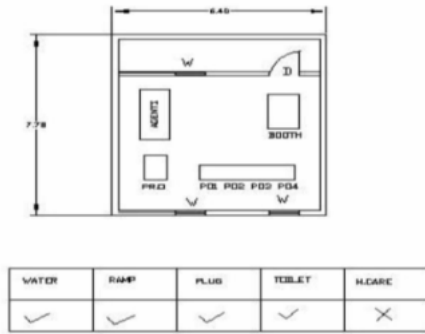

Google Map View

Polling Station Building Front View

Polling Station Front View

Cad View

Key MAP View

1 பெயர் : ராதிகா கணவர் பெயர்: செல்வம் வீட்டு எண் : 1 வயது : 36 பாலினம் : பெண் Photo is available	APF0533513	2 பெயர் : பிரியா கணவர் பெயர்: வாசுதேவன் வீட்டு எண் : 1 வயது : 30 பாலினம் : பெண் Photo is available	APF1053743	3 பெயர் : ராஜேஷ் தந்தை பெயர்: பார்த்திபன் வீட்டு எண் : 1 வயது : 29 பாலினம் : ஆண் Photo is available	APF0865808
4 பெயர் : இராஜலட்சுமி தந்தை பெயர்: பழனி வீட்டு எண் : 1 வயது : 29 பாலினம் : பெண் Photo is available	APF0865691	5 பெயர் : சத்யா தந்தை பெயர்: தேவராஜி வீட்டு எண் : 1 வயது : 28 பாலினம் : பெண் Photo is available	APF1053701	6 பெயர் : கண்ணகி கணவர் பெயர்: முனிசாமி வீட்டு எண் : 1/110 வயது : 31 பாலினம் : பெண் Photo is available	APF1115906
7 பெயர் : கீர்த்திகா தந்தை பெயர்: முனியாண்டி வீட்டு எண் : 1/131 வயது : 23 பாலினம் : பெண் Photo is available	APF2087054	8 பெயர் : லட்சுமணன் தந்தை பெயர்: பார்த்திபன் வீட்டு எண் : 1/136 வயது : 26 பாலினம் : ஆண் Photo is available	APF1115856	9 பெயர் : ராமன் தந்தை பெயர்: பார்த்திபன் வீட்டு எண் : 1/136 வயது : 26 பாலினம் : ஆண் Photo is available	APF1115872
10 பெயர் : மணிகண்டன் தந்தை பெயர்: வினாயகம் வீட்டு எண் : 1/136 வயது : 26 பாலினம் : ஆண் Photo is available	APF1115898	11 பெயர் : சரோஜா கணவர் பெயர்: நடராஜன் வீட்டு எண் : 2 வயது : 36 பாலினம் : பெண் Photo is available	APF1053644	12 பெயர் : பெருமாள் தந்தை பெயர்: நடராஜன் வீட்டு எண் : 2 வயது : 31 பாலினம் : ஆண் Photo is available	APF1053610
13 பெயர் : செளந்தர்யா கணவர் பெயர்: சரவணன் வீட்டு எண் : 2-17 வயது : 33 பாலினம் : பெண் Photo is available	APF1053669	14 பெயர் : ஜெகன் தந்தை பெயர்: கோதண்டன் வீட்டு எண் : 2-21 வயது : 43 பாலினம் : ஆண் Photo is available	CKC2793347	15 பெயர் : மஞ்சுமாதா கணவர் பெயர்: ஜெகன் வீட்டு எண் : 2-21 வயது : 36 பாலினம் : பெண் Photo is available	APF0247023
16 பெயர் : மோகனபிரியா தந்தை பெயர்: பழனி வீட்டு எண் : 2/73 வயது : 24 பாலினம் : பெண் Photo is available	APF2011906	17 பெயர் : மலர்கொடி தந்தை பெயர்: பச்சையப்பன் வீட்டு எண் : 2/76 வயது : 31 பாலினம் : பெண் Photo is available	APF0746594	18 பெயர் : பிச்சாண்டி தந்தை பெயர்: ஆறுமுகம் வீட்டு எண் : 2/158 வயது : 53 பாலினம் : ஆண் Photo is available	APF1119049
19 பெயர் : சக்திசுமார் தந்தை பெயர்: தட்சிணாமூர்த்தி வீட்டு எண் : 7 வயது : 37 பாலினம் : ஆண் Photo is available	CKC2790624	20 பெயர் : பச்சையம்மாள் கணவர் பெயர்: செல்லசூட்டி வீட்டு எண் : 19A வயது : 61 பாலினம் : பெண் Photo is available	APF1971266	21 பெயர் : வசந்தா கணவர் பெயர்: இராமன் வீட்டு எண் : 20 வயது : 76 பாலினம் : பெண் Photo is available	APF1971274
22 பெயர் : முருகன் தந்தை பெயர்: ராமன் வீட்டு எண் : 20 வயது : 48 பாலினம் : ஆண் Photo is available	CKC2699635	23 பெயர் : கோதண்டன் தந்தை பெயர்: வரதப்பநாய்கர் வீட்டு எண் : 21 வயது : 67 பாலினம் : ஆண் Photo is available	APF1971282	24 பெயர் : இராணி கணவர் பெயர்: கோதண்டன் வீட்டு எண் : 21 வயது : 61 பாலினம் : பெண் Photo is available	APF1971290
25 பெயர் : நவநீதம் கணவர் பெயர்: முருகன் வீட்டு எண் : 70-B வயது : 42 பாலினம் : பெண் Photo is available	APF0151704	26 பெயர் : சரண்யா கணவர் பெயர்: புரட்சி வீட்டு எண் : 133பி வயது : 35 பாலினம் : பெண் Photo is available	APF2162428		