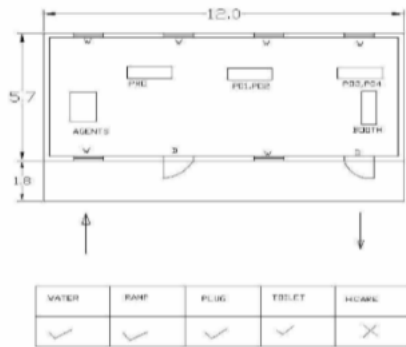

Cad View

Key MAP View