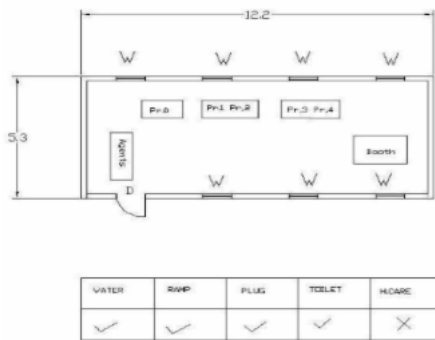

Cad View

Key MAP View