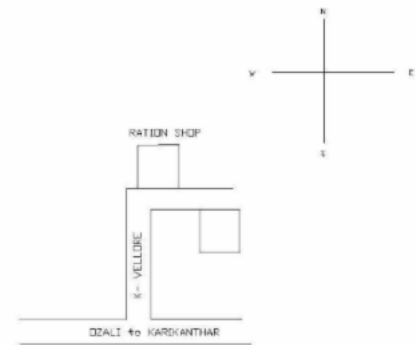

Cad View

Key MAP View