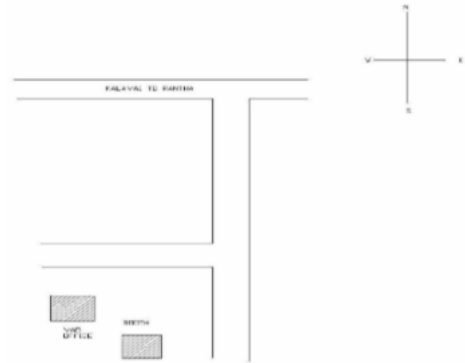

Google Map View

Polling Station Building Front View

Polling Station Front View

Cad View

Key MAP View

1 பெயர் : சத்ய வி கணவர் பெயர்: வெங்கடேசன் ஏ வீட்டு எண் : 2 வயது : 36 பாலினம் : பெண்	APF2263192 Photo is available	2 பெயர் : நாகராஜன் தந்தை பெயர்: அருணாச்சலம் வீட்டு எண் : 13 வயது : 30 பாலினம் : ஆண்	APF0815449 Photo is available	3 பெயர் : வைதீஸ்வரி நா கணவர் பெயர்: நாகராஜன் வீட்டு எண் : 13 வயது : 25 பாலினம் : பெண்	APF2317923 Photo is available
4 பெயர் : சமதி கணவர் பெயர்: ராமதாஸ் வீட்டு எண் : 18 வயது : 40 பாலினம் : பெண்	APF0357608 Photo is available	5 பெயர் : நந்தகுமார் குமார் தந்தை பெயர்: வாசுதேவன் வீட்டு எண் : 45 வயது : 28 பாலினம் : ஆண்	APF0936518 Photo is available	6 பெயர் : பச்சையம்மாள் கணவர் பெயர்: குணாளன் வீட்டு எண் : 90 வயது : 68 பாலினம் : பெண்	APF1988773 Photo is available
7 பெயர் : கோகுல்தாஸ் கு தந்தை பெயர்: குணவாளன் வீட்டு எண் : 90 வயது : 39 பாலினம் : ஆண்	CKC1989128 Photo is available	8 பெயர் : கதிர்வேல் தந்தை பெயர்: வீரராகவன் வீட்டு எண் : 91 வயது : 59 பாலினம் : ஆண்	CKC1353317 Photo is available	9 பெயர் : ரேவதி கணவர் பெயர்: கதிர்வேல் வீட்டு எண் : 91 வயது : 34 பாலினம் : பெண்	APF0357624 Photo is available
10 பெயர் : ஈஸ்வரி கணவர் பெயர்: நந்தகோபால் வீட்டு எண் : 93 வயது : 71 பாலினம் : பெண்	APF1988781 Photo is available	11 பெயர் : நம்பிராஜன் தந்தை பெயர்: நந்தகோபால் வீட்டு எண் : 93 வயது : 49 பாலினம் : ஆண்	APF1988799 Photo is available	12 பெயர் : பவானி தந்தை பெயர்: கோபால் வீட்டு எண் : 93/52ஏ வயது : 43 பாலினம் : பெண்	FYY3471646 Photo is available
13 பெயர் : விநாயகம் தந்தை பெயர்: சண்முகம் வீட்டு எண் : 94 வயது : 74 பாலினம் : ஆண்	APF1231398 Photo is available	14 பெயர் : ஜீவஜோதி கணவர் பெயர்: விநாயகம் வீட்டு எண் : 94 வயது : 68 பாலினம் : பெண்	APF1231380 Photo is available	15 பெயர் : சக்திவேல் தந்தை பெயர்: விநாயகம் வீட்டு எண் : 94 வயது : 35 பாலினம் : ஆண்	APF0152751 Photo is available
16 பெயர் : பன்னீர்செல்வம் தந்தை பெயர்: விநாயகம் வீட்டு எண் : 94 வயது : 31 பாலினம் : ஆண்	APF0610147 Photo is available	17 பெயர் : கணேசன் தந்தை பெயர்: சண்முகம் வீட்டு எண் : 94 (2) வயது : 71 பாலினம் : ஆண்	APF1231406 Photo is available	18 பெயர் : லட்சுமி கணவர் பெயர்: கணேசன் வீட்டு எண் : 94 (2) வயது : 58 பாலினம் : பெண்	APF1231414 Photo is available
19 பெயர் : பிரபாவதி தந்தை பெயர்: கணேசன் வீட்டு எண் : 94/நா வயது : 25 பாலினம் : பெண்	APF1150259 Photo is available	20 பெயர் : அருண் குமார் தந்தை பெயர்: கோபி வீட்டு எண் : 359 னீ வயது : 22 பாலினம் : ஆண்	APF2213577 Photo is available	21 பெயர் : பிரவீன் குமார் சே தந்தை பெயர்: சேகர் வீட்டு எண் : 382/2 வயது : 21 பாலினம் : ஆண்	APF2257525 Photo is available
22 பெயர் : கோகுல் தந்தை பெயர்: ரவி வீட்டு எண் : 389 வயது : 23 பாலினம் : ஆண்	APF2213312 Photo is available	23 பெயர் : சுரேஷ் தந்தை பெயர்: பரசுராமன் வீட்டு எண் : 406 வயது : 32 பாலினம் : ஆண்	APF0534958 Photo is available	24 பெயர் : பூவேந்தன் தந்தை பெயர்: பக்தவச்சலம் வீட்டு எண் : 411 வயது : 25 பாலினம் : ஆண்	APF2011351 Photo is available
25 பெயர் : சிவகவி அ தந்தை பெயர்: அமிர்தலிங்கம் த வீட்டு எண் : 421 வயது : 24 பாலினம் : ஆண்	APF2057370 Photo is available	26 பெயர் : மாலதி தந்தை பெயர்: அருள் வீட்டு எண் : எண் 1/61சி வயது : 24 பாலினம் : பெண்	APF2063071 Photo is available	27 பெயர் : ஸ்ரீ கோகுலகண்ணன் கோ தந்தை பெயர்: கோபால் வீட்டு எண் : எண் 158 வயது : 19 பாலினம் : ஆண்	APF2409233 Photo is available