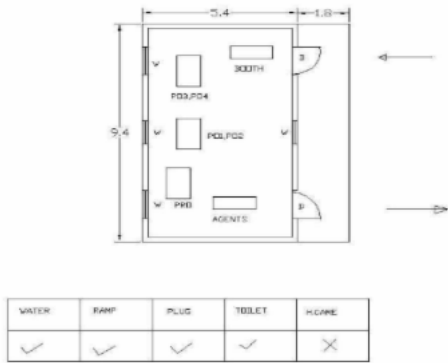

Google Map View

Polling Station Building Front View

Polling Station Front View

Cad View

Key MAP View

1 பெயர் : சத்ய வி கணவர் பெயர்: வெங்கடேசன் ஏ வீட்டு எண் : 2 வயது : 36 பாலினம் : பெண்	APF2263192 Photo is available	2 பெயர் : நாகராஜன் தந்தை பெயர்: அருணாச்சலம் வீட்டு எண் : 13 வயது : 30 பாலினம் : ஆண்	APF0815449 Photo is available	3 பெயர் : வைதீஸ்வரி நா கணவர் பெயர்: நாகராஜன் வீட்டு எண் : 13 வயது : 25 பாலினம் : பெண்	APF2317923 Photo is available
4 பெயர் : சமதி கணவர் பெயர்: ராமதாஸ் வீட்டு எண் : 18 வயது : 40 பாலினம் : பெண்	APF0357608 Photo is available	5 பெயர் : நந்தகுமார் குமார் தந்தை பெயர்: வாசுதேவன் வீட்டு எண் : 45 வயது : 28 பாலினம் : ஆண்	APF0936518 Photo is available	6 பெயர் : பச்சையம்மாள் கணவர் பெயர்: குணாளன் வீட்டு எண் : 90 வயது : 68 பாலினம் : பெண்	APF1988773 Photo is available
7 பெயர் : கோகுல்தாஸ் கு தந்தை பெயர்: குணவாளன் வீட்டு எண் : 90 வயது : 39 பாலினம் : ஆண்	CKC1989128 Photo is available	8 பெயர் : கதிர்வேல் தந்தை பெயர்: வீரராகவன் வீட்டு எண் : 91 வயது : 59 பாலினம் : ஆண்	CKC1353317 Photo is available	9 பெயர் : ரேவதி கணவர் பெயர்: கதிர்வேல் வீட்டு எண் : 91 வயது : 34 பாலினம் : பெண்	APF0357624 Photo is available
10 பெயர் : ஈஸ்வரி கணவர் பெயர்: நந்தகோபால் வீட்டு எண் : 93 வயது : 71 பாலினம் : பெண்	APF1988781 Photo is available	11 பெயர் : நம்பிராஜன் தந்தை பெயர்: நந்தகோபால் வீட்டு எண் : 93 வயது : 49 பாலினம் : ஆண்	APF1988799 Photo is available	12 பெயர் : பவானி தந்தை பெயர்: கோபால் வீட்டு எண் : 93/52ஏ வயது : 43 பாலினம் : பெண்	FYY3471646 Photo is available
13 பெயர் : விநாயகம் தந்தை பெயர்: சண்முகம் வீட்டு எண் : 94 வயது : 74 பாலினம் : ஆண்	APF1231398 Photo is available	14 பெயர் : ஜீவஜோதி கணவர் பெயர்: விநாயகம் வீட்டு எண் : 94 வயது : 68 பாலினம் : பெண்	APF1231380 Photo is available	15 பெயர் : சக்திவேல் தந்தை பெயர்: விநாயகம் வீட்டு எண் : 94 வயது : 35 பாலினம் : ஆண்	APF0152751 Photo is available
16 பெயர் : பன்னீர்செல்வம் தந்தை பெயர்: விநாயகம் வீட்டு எண் : 94 வயது : 31 பாலினம் : ஆண்	APF0610147 Photo is available	17 பெயர் : கணேசன் தந்தை பெயர்: சண்முகம் வீட்டு எண் : 94 (2) வயது : 71 பாலினம் : ஆண்	APF1231406 Photo is available	18 பெயர் : லட்சுமி கணவர் பெயர்: கணேசன் வீட்டு எண் : 94 (2) வயது : 58 பாலினம் : பெண்	APF1231414 Photo is available
19 பெயர் : பிரபாவதி தந்தை பெயர்: கணேசன் வீட்டு எண் : 94/நா வயது : 25 பாலினம் : பெண்	APF1150259 Photo is available	20 பெயர் : அருண் குமார் தந்தை பெயர்: கோபி வீட்டு எண் : 359 னீ வயது : 22 பாலினம் : ஆண்	APF2213577 Photo is available	21 பெயர் : பிரவீன் குமார் சே தந்தை பெயர்: சேகர் வீட்டு எண் : 382/2 வயது : 21 பாலினம் : ஆண்	APF2257525 Photo is available
22 பெயர் : கோகுல் தந்தை பெயர்: ரவி வீட்டு எண் : 389 வயது : 23 பாலினம் : ஆண்	APF2213312 Photo is available	23 பெயர் : சுரேஷ் தந்தை பெயர்: பரசுராமன் வீட்டு எண் : 406 வயது : 32 பாலினம் : ஆண்	APF0534958 Photo is available	24 பெயர் : பூவேந்தன் தந்தை பெயர்: பக்தவச்சலம் வீட்டு எண் : 411 வயது : 25 பாலினம் : ஆண்	APF2011351 Photo is available
25 பெயர் : சிவகவி அ தந்தை பெயர்: அமிர்தலிங்கம் த வீட்டு எண் : 421 வயது : 24 பாலினம் : ஆண்	APF2057370 Photo is available	26 பெயர் : மாலதி தந்தை பெயர்: அருள் வீட்டு எண் : எண் 1/61சி வயது : 24 பாலினம் : பெண்	APF2063071 Photo is available	27 பெயர் : ஸ்ரீ கோகுலகண்ணன் கோ தந்தை பெயர்: கோபால் வீட்டு எண் : எண் 158 வயது : 19 பாலினம் : ஆண்	APF2409233 Photo is available