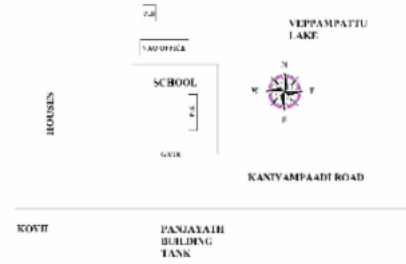

Key MAP View