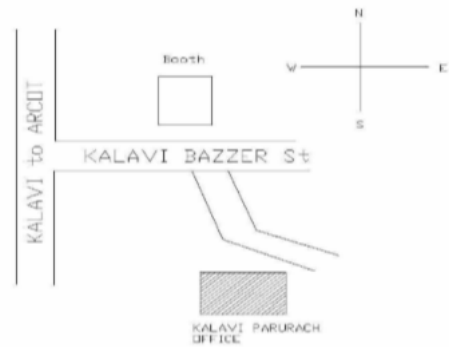

Google Map View

Polling Station Building Front View

Polling Station Front View

Cad View

Key MAP View

WATER	RAMP	PLUG	TOILET	HEAR
✓	✓	✓	✓	✗

1 பெயர் : சித்ரா கணவர் பெயர்: நந்தகோபால் வீட்டு எண் : 1 வயது : 60 பாலினம் : பெண் Photo is available	APF0937540	2 பெயர் : பரத்ராஜ் .ர தந்தை பெயர்: ரமேஷ் வீட்டு எண் : 1/2 வயது : 20 பாலினம் : ஆண் Photo is available	APF2300119	3 பெயர் : ராஜேந்திரன் தந்தை பெயர்: இலக்குமிபதி வீட்டு எண் : 2 வயது : 67 பாலினம் : ஆண் Photo is available	CKC2380160
4 பெயர் : ராணி கணவர் பெயர்: ராஜேந்திரன் வீட்டு எண் : 2 வயது : 58 பாலினம் : பெண் Photo is available	CKC2380178	5 பெயர் : கோட்டீஸ்வரன் தந்தை பெயர்: நடராஜன் வீட்டு எண் : 2 வயது : 49 பாலினம் : ஆண் Photo is available	CKC2750149	6 பெயர் : சித்ரா கணவர் பெயர்: கோட்டீஸ்வரன் வீட்டு எண் : 2 வயது : 39 பாலினம் : பெண் Photo is available	APF0153189
# 7 பெயர் : திவ்ய வெங்கடேசன் தந்தை பெயர்: வெங்கடேசன் வீட்டு எண் : 2 வயது : 30 பாலினம் : பெண் Photo is available	APF0867069	8 பெயர் : சந்தியா தந்தை பெயர்: வெங்கடேசன் வீட்டு எண் : 2 வயது : 27 பாலினம் : பெண் Photo is available	APF1055177	9 பெயர் : சுஜிதா தந்தை பெயர்: ரமேஷ் வீட்டு எண் : 2 வயது : 22 பாலினம் : பெண் Photo is available	APF2270494
10 பெயர் : ஷகிலாபீ கணவர் பெயர்: சேட்பா வீட்டு எண் : 3 வயது : 51 பாலினம் : பெண் Photo is available	APF1694736	11 பெயர் : கெஜலட்சுமி கணவர் பெயர்: ஞானபிரகாசம் வீட்டு எண் : 3 வயது : 45 பாலினம் : பெண் Photo is available	CKC2668309	12 பெயர் : கணேசன் தந்தை பெயர்: ஞானபிரகாசம் வீட்டு எண் : 3/1 வயது : 25 பாலினம் : ஆண் Photo is available	APF1169432
13 பெயர் : ஹேமச்சந்திரன் தாயின் பெயர்: கஜலக்ஷ்மி வீட்டு எண் : 3/1 வயது : 21 பாலினம் : ஆண் Photo is available	APF2317030	14 பெயர் : யுவாநேஷ் தந்தை பெயர்: ஞானபிரகாசம் வீட்டு எண் : 3/1 வயது : 19 பாலினம் : ஆண் Photo is available	APF2425551	15 பெயர் : மல்லிகா கணவர் பெயர்: சண்முகம் வீட்டு எண் : 4 வயது : 68 பாலினம் : பெண் Photo is available	APF1694751
16 பெயர் : சதீஷ் தந்தை பெயர்: சண்முகம் வீட்டு எண் : 4 வயது : 49 பாலினம் : ஆண் Photo is available	CKC1970615	17 பெயர் : ஹேமா தந்தை பெயர்: சண்முகம் வீட்டு எண் : 4 வயது : 44 பாலினம் : பெண் Photo is available	CKC1970607	18 பெயர் : செல்வம் தந்தை பெயர்: சண்முகம் வீட்டு எண் : 4 வயது : 39 பாலினம் : ஆண் Photo is available	APF0249300
19 பெயர் : மீனாட்சி கணவர் பெயர்: நடராஜன் வீட்டு எண் : 5 வயது : 79 பாலினம் : பெண் Photo is available	APF1694777	20 பெயர் : ரமேஷ் தந்தை பெயர்: நடராஜன் வீட்டு எண் : 5 வயது : 54 பாலினம் : ஆண் Photo is available	APF1694793	21 பெயர் : சரஸ்வதி கணவர் பெயர்: வெங்கடேசன் வீட்டு எண் : 5 வயது : 51 பாலினம் : பெண் Photo is available	CKC2750156
22 பெயர் : கமலநாதன் தந்தை பெயர்: நடராஜன் வீட்டு எண் : 5 வயது : 45 பாலினம் : ஆண் Photo is available	APF2274553	23 பெயர் : சமதி கணவர் பெயர்: ரமேஷ் வீட்டு எண் : 5 வயது : 44 பாலினம் : பெண் Photo is available	CKC1970581	24 பெயர் : விமலா கணவர் பெயர்: கமலநாதன் வீட்டு எண் : 5 வயது : 39 பாலினம் : பெண் Photo is available	APF2084937
25 பெயர் : வித்யா தந்தை பெயர்: கமலநாதன் வீட்டு எண் : 5 வயது : 38 பாலினம் : பெண் Photo is available	APF0249318	26 பெயர் : ஷாஜாதீ கணவர் பெயர்: சையத் நூர் வீட்டு எண் : 6 வயது : 87 பாலினம் : பெண் Photo is available	APF1003045	27 பெயர் : ஆசியாகானம் கணவர் பெயர்: சையது ரஷீத் வீட்டு எண் : 6 வயது : 74 பாலினம் : பெண் Photo is available	APF0609099
# 28 பெயர் : நார்முகம்மது தந்தை பெயர்: பாஷா வீட்டு எண் : 6 வயது : 61 பாலினம் : ஆண் Photo is available	APF0097915	29 பெயர் : சையத் நாசர் தந்தை பெயர்: சையது ரஷீத் வீட்டு எண் : 6 வயது : 46 பாலினம் : ஆண் Photo is available	APF0609081	30 பெயர் : ஜரினாபேகம் கணவர் பெயர்: சயத் நாசர் வீட்டு எண் : 6 வயது : 35 பாலினம் : பெண் Photo is available	APF0937508