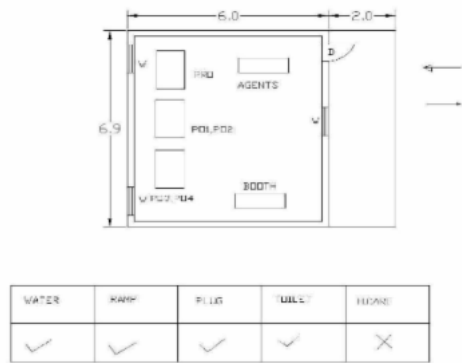

Google Map View

Polling Station Building Front View

Polling Station Front View

Cad View

Key MAP View

1 பெயர் : பக்தவசலு தந்தை பெயர்: குப்புசாமி வீட்டு எண் : 1 வயது : 81 பாலினம் : ஆண்	APF1703933 Photo is available	2 பெயர் : மல்லிகா கணவர் பெயர்: பக்தவசலு வீட்டு எண் : 1 வயது : 72 பாலினம் : பெண்	APF1703941 Photo is available	3 பெயர் : கோகிலா கணவர் பெயர்: மாசிலாமணி வீட்டு எண் : 1 வயது : 70 பாலினம் : பெண்	APF1703958 Photo is available
4 பெயர் : கிருஷ்ணமூர்த்தி தந்தை பெயர்: மாசிலாமணி வீட்டு எண் : 1 வயது : 69 பாலினம் : ஆண்	APF1703966 Photo is available	5 பெயர் : கலாவதி கணவர் பெயர்: கிருஷ்ணமூர்த்தி வீட்டு எண் : 1 வயது : 57 பாலினம் : பெண்	APF1703974 Photo is available	6 பெயர் : மகேஸ்வரி கணவர் பெயர்: குமார் வீட்டு எண் : 1 வயது : 46 பாலினம் : பெண்	APF0535716 Photo is available
7 பெயர் : பிரேம் குமார் தந்தை பெயர்: சங்கர் வீட்டு எண் : 1 வயது : 29 பாலினம் : ஆண்	APF0979674 Photo is available	8 பெயர் : ஜெகன்ராஜ் தந்தை பெயர்: அன்பழகன் வீட்டு எண் : 2/1 வயது : 25 பாலினம் : ஆண்	APF1152974 Photo is available	9 பெயர் : சோணுராஜ் தந்தை பெயர்: அன்பழகன் வீட்டு எண் : 2/1 வயது : 21 பாலினம் : ஆண்	APF2195188 Photo is available
10 பெயர் : வரதராஜி தந்தை பெயர்: கிருஷ்டப்பன் வீட்டு எண் : 4 வயது : 61 பாலினம் : ஆண்	APF1703990 Photo is available	11 பெயர் : விஜயா கணவர் பெயர்: வரதராஜி வீட்டு எண் : 4 வயது : 57 பாலினம் : பெண்	APF1704006 Photo is available	12 பெயர் : ஆனந்தி தந்தை பெயர்: வரதராஜி வீட்டு எண் : 4 வயது : 35 பாலினம் : பெண்	APF0153205 Photo is available
13 பெயர் : அரிக்கிருஷ்ணன் தந்தை பெயர்: வரதராஜி வீட்டு எண் : 4 வயது : 32 பாலினம் : ஆண்	APF0609024 Photo is available	14 பெயர் : மணி தந்தை பெயர்: கிருஷ்டப்பன் வீட்டு எண் : 6 வயது : 70 பாலினம் : ஆண்	APF1704014 Photo is available	15 பெயர் : அன்பழகன் தந்தை பெயர்: வஜ்ஜிரவேலு வீட்டு எண் : 6 வயது : 54 பாலினம் : ஆண்	APF1704022 Photo is available
16 பெயர் : உத்திரா கணவர் பெயர்: அன்பழகன் வீட்டு எண் : 6 வயது : 49 பாலினம் : பெண்	CKC1970656 Photo is available	17 பெயர் : ராணி கணவர் பெயர்: தீனதயாளன் வீட்டு எண் : 7 வயது : 70 பாலினம் : பெண்	APF1704048 Photo is available	18 பெயர் : வெங்கடேசன் தந்தை பெயர்: தீனதயாளன் வீட்டு எண் : 7 வயது : 43 பாலினம் : ஆண்	APF0249334 Photo is available
19 பெயர் : அனிதா தந்தை பெயர்: தீனதயாளன் வீட்டு எண் : 7 வயது : 42 பாலினம் : பெண்	CKC2750180 Photo is available	20 பெயர் : மகேஸ்வரி கணவர் பெயர்: வெங்கடேசன் வீட்டு எண் : 7 வயது : 40 பாலினம் : பெண்	APF0249342 Photo is available	21 பெயர் : ராஜா தந்தை பெயர்: பாலகிருஷ்ணன் வீட்டு எண் : 8 வயது : 42 பாலினம் : ஆண்	APF2214419 Photo is available
22 பெயர் : உஷாராணி கணவர் பெயர்: கருணாமூர்த்தி வீட்டு எண் : 9 வயது : 67 பாலினம் : பெண்	APF1704055 Photo is available	23 பெயர் : வசந்தி கணவர் பெயர்: கிருஷ்ணசாமி வீட்டு எண் : 9 வயது : 59 பாலினம் : பெண்	APF1704063 Photo is available	24 பெயர் : கவிதா தந்தை பெயர்: கருணாமூர்த்தி வீட்டு எண் : 9 வயது : 42 பாலினம் : பெண்	CKC2812626 Photo is available
25 பெயர் : சித்ரா கணவர் பெயர்: சரவணன் வீட்டு எண் : 9 வயது : 36 பாலினம் : பெண்	APF0937607 Photo is available	26 பெயர் : ஆனந்தன் க க தந்தை பெயர்: கருணாமூர்த்தி வீட்டு எண் : 9/ஏ வயது : 46 பாலினம் : ஆண்	CKC2613594 Photo is available	27 பெயர் : கோமதி தந்தை பெயர்: கிருஷ்ணமூர்த்தி வீட்டு எண் : 10 வயது : 32 பாலினம் : பெண்	APF0771808 Photo is available
28 பெயர் : தீபலட்சுமி தந்தை பெயர்: கிருஷ்ணமூர்த்தி வீட்டு எண் : 10 வயது : 30 பாலினம் : பெண்	APF0937862 Photo is available	29 பெயர் : மஞ்சளாதேவி கணவர் பெயர்: சத்தியநாராயணன் வீட்டு எண் : 12 வயது : 69 பாலினம் : பெண்	APF1704071 Photo is available	30 பெயர் : இராஜேஸ்வரி கணவர் பெயர்: ஜெயராமன் வீட்டு எண் : 14 வயது : 63 பாலினம் : பெண்	APF1704097 Photo is available