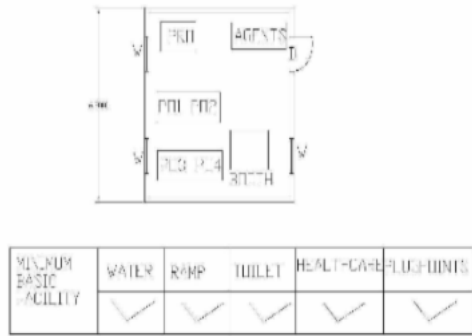

Google Map View

Polling Station Building Front View

Polling Station Front View

Cad View

Key MAP View

சட்டமன்றத் தொகுதியின் எண் மற்றும் பெயர் : 42-ஆற்காடு
பிரிவு எண் மற்றும் பெயர் 1-கலவை (வ.கி) மற்றும் (சி.சி), வார்டு 1 பொ.ப.து.வைன்