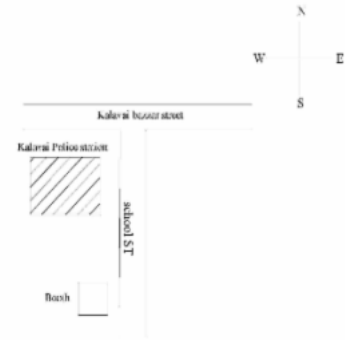

Google Map View

Polling Station Building Front View

Polling Station Front View

Cad View

WATER	RAMP	PLUG	TOILET	H.CARE
✓	✓	✓	✓	✗

Key MAP View

1 பெயர் : இந்திராணி கணவர் பெயர்: முனிரத்தினம் வீட்டு எண் : 1 வயது : 78 பாலினம் : பெண் Photo is available APF1744093	2 பெயர் : முனுசாமி தந்தை பெயர்: ஆறுமுகம் வீட்டு எண் : 2 வயது : 66 பாலினம் : ஆண் Photo is available APF1744101	3 பெயர் : மல்லிகா கணவர் பெயர்: முனுசாமி வீட்டு எண் : 2 வயது : 61 பாலினம் : பெண் Photo is available APF1744119
4 பெயர் : சங்கர் தந்தை பெயர்: முனுசாமி வீட்டு எண் : 2 வயது : 44 பாலினம் : ஆண் Photo is available CKC1785245	5 பெயர் : காவன் தந்தை பெயர்: சின்னசாமி வீட்டு எண் : 4 வயது : 67 பாலினம் : ஆண் Photo is available APF1744127	6 பெயர் : ரிஜினா கணவர் பெயர்: காவன் வீட்டு எண் : 4 வயது : 56 பாலினம் : பெண் Photo is available APF1744135
7 பெயர் : கௌரி கணவர் பெயர்: காவன் வீட்டு எண் : 4 வயது : 52 பாலினம் : பெண் Photo is available APF1744143	# 8 பெயர் : சரளா சண்முகம் கணவர் பெயர்: சண்முகம் வீட்டு எண் : 5 வயது : 41 பாலினம் : பெண் Photo is available CKC1808823	9 பெயர் : இரமேஷ் நாகப்பன் தந்தை பெயர்: நாகப்பன் வீட்டு எண் : 5 வயது : 44 பாலினம் : ஆண் Photo is available APF2425056
10 பெயர் : சஞ்சய் தந்தை பெயர்: சண்முகம் வீட்டு எண் : 5 வயது : 25 பாலினம் : ஆண் Photo is available APF2011195	11 பெயர் : தனுஷ் தந்தை பெயர்: சண்முகம் வீட்டு எண் : 05 வயது : 22 பாலினம் : ஆண் Photo is available APF2195444	12 பெயர் : துரைக்கண்ணு தந்தை பெயர்: தாயன் வீட்டு எண் : 6 வயது : 91 பாலினம் : ஆண் Photo is available APF1744192
13 பெயர் : சகுந்தலா கணவர் பெயர்: துரைக்கண்ணு வீட்டு எண் : 6 வயது : 71 பாலினம் : பெண் Photo is available APF1744200	14 பெயர் : ராஜேந்திரன் தந்தை பெயர்: துரைக்கண்ணு வீட்டு எண் : 6 வயது : 37 பாலினம் : ஆண் Photo is available CKC2826774	15 பெயர் : சண்முகம் தந்தை பெயர்: இருசன் வீட்டு எண் : 7 வயது : 50 பாலினம் : ஆண் Photo is available APF1744218
16 பெயர் : வெங்கடேசன் தந்தை பெயர்: இருசன் வீட்டு எண் : 7 வயது : 42 பாலினம் : ஆண் Photo is available APF1055896	17 பெயர் : கண்ணதாசன் தந்தை பெயர்: தனபால் வீட்டு எண் : 7 வயது : 39 பாலினம் : ஆண் Photo is available APF0343780	18 பெயர் : அற்புதம் கணவர் பெயர்: ரேணு வீட்டு எண் : 8 வயது : 59 பாலினம் : பெண் Photo is available APF1744226
19 பெயர் : ராஜேஸ்வரி தந்தை பெயர்: அருள் வீட்டு எண் : 08 வயது : 29 பாலினம் : பெண் Photo is available APF2154201	20 பெயர் : நித்யா தந்தை பெயர்: அருள் வீட்டு எண் : 08 வயது : 25 பாலினம் : பெண் Photo is available APF2196079	21 பெயர் : கோதண்டராமன் தந்தை பெயர்: சுப்பிரமணி வீட்டு எண் : 10 வயது : 68 பாலினம் : ஆண் Photo is available APF1744234
22 பெயர் : முனியம்மாள் கணவர் பெயர்: சங்கர் வீட்டு எண் : 10 வயது : 42 பாலினம் : பெண் Photo is available APF0938621	23 பெயர் : மல்லிகா கணவர் பெயர்: நாகப்பன் வீட்டு எண் : 11 வயது : 67 பாலினம் : பெண் Photo is available APF1744242	24 பெயர் : பொன்னம்மாள் கணவர் பெயர்: சுப்பிரமணி வீட்டு எண் : 12 வயது : 88 பாலினம் : பெண் Photo is available APF1744259
25 பெயர் : ஆதியம்மாள் கணவர் பெயர்: காசி வீட்டு எண் : 12 வயது : 66 பாலினம் : பெண் Photo is available APF1744267	26 பெயர் : முத்துவேல் தந்தை பெயர்: காசி வீட்டு எண் : 12 வயது : 46 பாலினம் : ஆண் Photo is available CKC2668622	27 பெயர் : இந்திரகுமாரி தந்தை பெயர்: ரேணுகோபால் வீட்டு எண் : 12 வயது : 31 பாலினம் : பெண் Photo is available APF0881896
28 பெயர் : பொன்னியம்மாள் கணவர் பெயர்: காத்தவராயன் வீட்டு எண் : 13 வயது : 76 பாலினம் : பெண் Photo is available APF1744283	29 பெயர் : நாகம்மாள் கணவர் பெயர்: சுகுமார் வீட்டு எண் : 13 வயது : 45 பாலினம் : பெண் Photo is available CKC2668630	30 பெயர் : தீபக்சந்திரா தந்தை பெயர்: மணவாளன் வீட்டு எண் : 13 வயது : 37 பாலினம் : ஆண் Photo is available CKC2826782