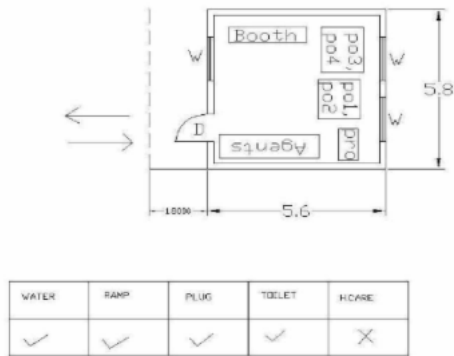

Google Map View

Polling Station Building Front View

Polling Station Front View

Cad View

Key MAP View

1 பெயர் : ஞானசேசரன் தந்தை பெயர்: சுகுமாரன் வீட்டு எண் : 1 வயது : 36 பாலினம் : ஆண்	CKC2826873 Photo is available	2 பெயர் : தாமோதரன் தந்தை பெயர்: சுகுமாரன் வீட்டு எண் : 1 வயது : 34 பாலினம் : ஆண்	APF0343921 Photo is available	3 பெயர் : ஷீலா தேவி கணவர் பெயர்: சுதாகர் வீட்டு எண் : 1 வயது : 34 பாலினம் : பெண்	APF0938936 Photo is available
4 பெயர் : தேவேந்திரன் தந்தை பெயர்: சுகுமாரன் வீட்டு எண் : 1 வயது : 30 பாலினம் : ஆண்	APF0816454 Photo is available	5 பெயர் : சங்கீதா கணவர் பெயர்: ஞானசேகரன் வீட்டு எண் : 1 வயது : 29 பாலினம் : பெண்	APF2264448 Photo is available	6 பெயர் : வேலு தந்தை பெயர்: சின்னக்குழந்தை வீட்டு எண் : 3 வயது : 66 பாலினம் : ஆண்	APF1756964 Photo is available
7 பெயர் : ராஜேஸ்வரி கணவர் பெயர்: வேலு வீட்டு எண் : 3 வயது : 55 பாலினம் : பெண்	APF1756972 Photo is available	8 பெயர் : இலட்சுமிநாராயணன்.வே தந்தை பெயர்: வேலு வீட்டு எண் : 3 வயது : 34 பாலினம் : ஆண்	APF0343897 Photo is available	9 பெயர் : இராதாகிருஷ்ணன் தந்தை பெயர்: வேலு வீட்டு எண் : 3 வயது : 30 பாலினம் : ஆண்	APF0816546 Photo is available
10 பெயர் : பிரியங்கா கணவர் பெயர்: இராதாகிருஷ்ணன் வீட்டு எண் : 3 வயது : 30 பாலினம் : பெண்	APF2194397 Photo is available	11 பெயர் : தினேஷ் குமார் தந்தை பெயர்: வேலு வீட்டு எண் : 3 வயது : 27 பாலினம் : ஆண்	APF1056480 Photo is available	12 பெயர் : மணிவேலு தந்தை பெயர்: துலுக்காணம் வீட்டு எண் : 4 வயது : 65 பாலினம் : ஆண்	APF1756980 Photo is available
13 பெயர் : ஜோதி கணவர் பெயர்: மணிவேலு வீட்டு எண் : 4 வயது : 57 பாலினம் : பெண்	APF1756998 Photo is available	14 பெயர் : சுப்பிரமணி தந்தை பெயர்: ரத்தினம் வீட்டு எண் : 4 வயது : 56 பாலினம் : ஆண்	CKC2619864 Photo is available	15 பெயர் : பாண்டியன் தந்தை பெயர்: ரத்தினம் வீட்டு எண் : 4 வயது : 42 பாலினம் : ஆண்	CKC2623536 Photo is available
16 பெயர் : சுரேஷ்குமார் தந்தை பெயர்: மணிவேல் வீட்டு எண் : 4 வயது : 35 பாலினம் : ஆண்	APF0154161 Photo is available	17 பெயர் : கலையரசன் தந்தை பெயர்: வரதராஜ் வீட்டு எண் : 5 வயது : 42 பாலினம் : ஆண்	APF0344093 Photo is available	18 பெயர் : புனிதா தந்தை பெயர்: செல்வம் வீட்டு எண் : 5 வயது : 26 பாலினம் : பெண்	APF1203934 Photo is available
19 பெயர் : நாக்கப்பன் தந்தை பெயர்: பரசுராமன் வீட்டு எண் : 6 வயது : 68 பாலினம் : ஆண்	APF0099465 Photo is available	20 பெயர் : சரவணன் தந்தை பெயர்: மணி வீட்டு எண் : 6 வயது : 37 பாலினம் : ஆண்	APF0099473 Photo is available	21 பெயர் : சிந்து கணவர் பெயர்: சுபாஷ் வீட்டு எண் : 6 வயது : 36 பாலினம் : பெண்	APF0938951 Photo is available
22 பெயர் : சக்திவேல் தந்தை பெயர்: வேண்டா வீட்டு எண் : 6 வயது : 34 பாலினம் : ஆண்	APF0537936 Photo is available	23 பெயர் : அன்புகுமார் தந்தை பெயர்: செல்வம் வீட்டு எண் : 7 வயது : 32 பாலினம் : ஆண்	APF0537969 Photo is available	24 பெயர் : அர்ச்சுனா கணவர் பெயர்: செங்கமலை வீட்டு எண் : 8 வயது : 38 பாலினம் : பெண்	APF0099481 Photo is available
25 பெயர் : சக்ரவர்த்தி தந்தை பெயர்: முனுசாமி வீட்டு எண் : 8 வயது : 37 பாலினம் : ஆண்	APF0343905 Photo is available	26 பெயர் : கோபால் தந்தை பெயர்: ஆறுமுகம் வீட்டு எண் : 9 வயது : 75 பாலினம் : ஆண்	APF1757012 Photo is available	27 பெயர் : சாந்தா கணவர் பெயர்: கோபால் வீட்டு எண் : 9 வயது : 64 பாலினம் : பெண்	APF1757020 Photo is available
28 பெயர் : பிரபாகரன் தந்தை பெயர்: கோபால் வீட்டு எண் : 9 வயது : 47 பாலினம் : ஆண்	CKC2668796 Photo is available	29 பெயர் : காளியம்மாள் கணவர் பெயர்: ராஜி வீட்டு எண் : 10 வயது : 71 பாலினம் : பெண்	APF1757038 Photo is available	30 பெயர் : உமா கணவர் பெயர்: ராஜி வீட்டு எண் : 10 வயது : 53 பாலினம் : பெண்	APF1757046 Photo is available