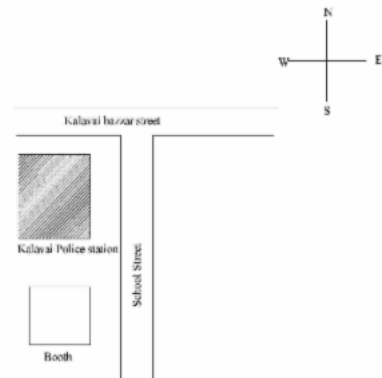

Google Map View

Polling Station Building Front View

Polling Station Front View

Cad View

Key MAP View

1 பெயர் : ஞானசேசரன் தந்தை பெயர்: சுகுமாரன் வீட்டு எண் : 1 வயது : 36 பாலினம் : ஆண்	CKC2826873 Photo is available	2 பெயர் : தாமோதரன் தந்தை பெயர்: சுகுமாரன் வீட்டு எண் : 1 வயது : 34 பாலினம் : ஆண்	APF0343921 Photo is available	3 பெயர் : ஷீலா தேவி கணவர் பெயர்: சுதாகர் வீட்டு எண் : 1 வயது : 34 பாலினம் : பெண்	APF0938936 Photo is available
4 பெயர் : தேவேந்திரன் தந்தை பெயர்: சுகுமாரன் வீட்டு எண் : 1 வயது : 30 பாலினம் : ஆண்	APF0816454 Photo is available	5 பெயர் : சங்கீதா கணவர் பெயர்: ஞானசேகரன் வீட்டு எண் : 1 வயது : 29 பாலினம் : பெண்	APF2264448 Photo is available	6 பெயர் : வேலு தந்தை பெயர்: சின்னக்குழந்தை வீட்டு எண் : 3 வயது : 66 பாலினம் : ஆண்	APF1756964 Photo is available
7 பெயர் : ராஜேஸ்வரி கணவர் பெயர்: வேலு வீட்டு எண் : 3 வயது : 55 பாலினம் : பெண்	APF1756972 Photo is available	8 பெயர் : இலட்சுமிநாராயணன்.வே தந்தை பெயர்: வேலு வீட்டு எண் : 3 வயது : 34 பாலினம் : ஆண்	APF0343897 Photo is available	9 பெயர் : இராதாகிருஷ்ணன் தந்தை பெயர்: வேலு வீட்டு எண் : 3 வயது : 30 பாலினம் : ஆண்	APF0816546 Photo is available
10 பெயர் : பிரியங்கா கணவர் பெயர்: இராதாகிருஷ்ணன் வீட்டு எண் : 3 வயது : 30 பாலினம் : பெண்	APF2194397 Photo is available	11 பெயர் : தினேஷ் குமார் தந்தை பெயர்: வேலு வீட்டு எண் : 3 வயது : 27 பாலினம் : ஆண்	APF1056480 Photo is available	12 பெயர் : மணிவேலு தந்தை பெயர்: துலுக்காணம் வீட்டு எண் : 4 வயது : 65 பாலினம் : ஆண்	APF1756980 Photo is available
13 பெயர் : ஜோதி கணவர் பெயர்: மணிவேலு வீட்டு எண் : 4 வயது : 57 பாலினம் : பெண்	APF1756998 Photo is available	14 பெயர் : சுப்பிரமணி தந்தை பெயர்: ரத்தினம் வீட்டு எண் : 4 வயது : 56 பாலினம் : ஆண்	CKC2619864 Photo is available	15 பெயர் : பாண்டியன் தந்தை பெயர்: ரத்தினம் வீட்டு எண் : 4 வயது : 42 பாலினம் : ஆண்	CKC2623536 Photo is available
16 பெயர் : சுரேஷ்குமார் தந்தை பெயர்: மணிவேல் வீட்டு எண் : 4 வயது : 35 பாலினம் : ஆண்	APF0154161 Photo is available	17 பெயர் : கலையரசன் தந்தை பெயர்: வரதராஜ் வீட்டு எண் : 5 வயது : 42 பாலினம் : ஆண்	APF0344093 Photo is available	18 பெயர் : புனிதா தந்தை பெயர்: செல்வம் வீட்டு எண் : 5 வயது : 26 பாலினம் : பெண்	APF1203934 Photo is available
19 பெயர் : நாக்கப்பன் தந்தை பெயர்: பரசுராமன் வீட்டு எண் : 6 வயது : 68 பாலினம் : ஆண்	APF0099465 Photo is available	20 பெயர் : சரவணன் தந்தை பெயர்: மணி வீட்டு எண் : 6 வயது : 37 பாலினம் : ஆண்	APF0099473 Photo is available	21 பெயர் : சிந்து கணவர் பெயர்: சுபாஷ் வீட்டு எண் : 6 வயது : 36 பாலினம் : பெண்	APF0938951 Photo is available
22 பெயர் : சக்திவேல் தந்தை பெயர்: வேண்டா வீட்டு எண் : 6 வயது : 34 பாலினம் : ஆண்	APF0537936 Photo is available	23 பெயர் : அன்புகுமார் தந்தை பெயர்: செல்வம் வீட்டு எண் : 7 வயது : 32 பாலினம் : ஆண்	APF0537969 Photo is available	24 பெயர் : அர்ச்சுனா கணவர் பெயர்: செங்கமலை வீட்டு எண் : 8 வயது : 38 பாலினம் : பெண்	APF0099481 Photo is available
25 பெயர் : சக்ரவர்த்தி தந்தை பெயர்: முனுசாமி வீட்டு எண் : 8 வயது : 37 பாலினம் : ஆண்	APF0343905 Photo is available	26 பெயர் : கோபால் தந்தை பெயர்: ஆறுமுகம் வீட்டு எண் : 9 வயது : 75 பாலினம் : ஆண்	APF1757012 Photo is available	27 பெயர் : சாந்தா கணவர் பெயர்: கோபால் வீட்டு எண் : 9 வயது : 64 பாலினம் : பெண்	APF1757020 Photo is available
28 பெயர் : பிரபாகரன் தந்தை பெயர்: கோபால் வீட்டு எண் : 9 வயது : 47 பாலினம் : ஆண்	CKC2668796 Photo is available	29 பெயர் : காளியம்மாள் கணவர் பெயர்: ராஜி வீட்டு எண் : 10 வயது : 71 பாலினம் : பெண்	APF1757038 Photo is available	30 பெயர் : உமா கணவர் பெயர்: ராஜி வீட்டு எண் : 10 வயது : 53 பாலினம் : பெண்	APF1757046 Photo is available