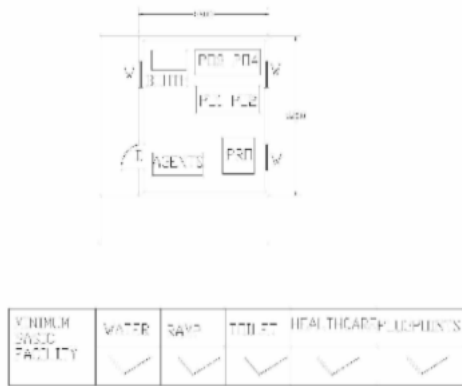

Google Map View

Polling Station Building Front View

Polling Station Front View

Cad View

Key MAP View

1 பெயர் : அபிப் தந்தை பெயர் : அப்திரிம் வீட்டு எண் : 1 வயது : 52 பாலினம் : ஆண் Photo is available	APF0344440	2 பெயர் : உமானி கணவர் பெயர் : அபீப் வீட்டு எண் : 1 வயது : 46 பாலினம் : பெண் Photo is available	APF0344457	3 பெயர் : சாமுண்டிஸ்வரி தந்தை பெயர் : பிச்சைக்காரன் வீட்டு எண் : 1 வயது : 30 பாலினம் : பெண் Photo is available	APF0816645
4 பெயர் : சேட்டு தந்தை பெயர் : சக்கர்சாயபு வீட்டு எண் : 2 வயது : 56 பாலினம் : ஆண் Photo is available	APF0100339	5 பெயர் : அவ்வாமா கணவர் பெயர் : சேட்டு வீட்டு எண் : 2 வயது : 53 பாலினம் : பெண் Photo is available	APF0100347	6 பெயர் : பர்வின் கணவர் பெயர் : காதர்பாஷா வீட்டு எண் : 2 வயது : 49 பாலினம் : பெண் Photo is available	CKC1970987
7 பெயர் : சந்திரா கணவர் பெயர் : கிருஷ்ணமூர்த்தி வீட்டு எண் : 3 வயது : 69 பாலினம் : பெண் Photo is available	APF1728047	8 பெயர் : நாராயணன் தந்தை பெயர் : கிருஷ்ணமூர்த்தி வீட்டு எண் : 3 வயது : 47 பாலினம் : ஆண் Photo is available	CKC1973437	9 பெயர் : நந்தினி தந்தை பெயர் : தணிகைவாசன் வீட்டு எண் : 4பி/13 வயது : 31 பாலினம் : பெண் Photo is available	APF1123660
10 பெயர் : காந்தா கணவர் பெயர் : கண்ணன் வீட்டு எண் : 5 வயது : 86 பாலினம் : பெண் Photo is available	APF0100412	11 பெயர் : முகமது அலி தந்தை பெயர் : இஸ்மாயில் வீட்டு எண் : 5 வயது : 49 பாலினம் : ஆண் Photo is available	APF0400960	12 பெயர் : நசீமா கணவர் பெயர் : முகமது அலி வீட்டு எண் : 5 வயது : 46 பாலினம் : பெண் Photo is available	APF0400986
13 பெயர் : ஜரினா தந்தை பெயர் : முகமது அலி வீட்டு எண் : 5 வயது : 33 பாலினம் : பெண் Photo is available	APF0401000	14 பெயர் : இதாயத் தந்தை பெயர் : முகமதலி வீட்டு எண் : 5 வயது : 32 பாலினம் : ஆண் Photo is available	APF0867614	15 பெயர் : பிச்சைக்காரன் தந்தை பெயர் : நரசிம்மன் வீட்டு எண் : 6 வயது : 68 பாலினம் : ஆண் Photo is available	APF1728070
16 பெயர் : ராணி கணவர் பெயர் : பிச்சைக்காரன் வீட்டு எண் : 6 வயது : 62 பாலினம் : பெண் Photo is available	APF1728088	17 பெயர் : கணேசன் தந்தை பெயர் : வேல்முருகன் வீட்டு எண் : 9 வயது : 50 பாலினம் : ஆண் Photo is available	APF1728120	18 பெயர் : விங்கப்பன் தந்தை பெயர் : வேல்முருகன் வீட்டு எண் : 9 வயது : 46 பாலினம் : ஆண் Photo is available	CKC2750719
19 பெயர் : விஜயலட்சுமி கணவர் பெயர் : விங்கப்பன் வீட்டு எண் : 9 வயது : 37 பாலினம் : பெண் Photo is available	APF0939322	20 பெயர் : அமானுல்லா தந்தை பெயர் : ஆதம்சாயபு வீட்டு எண் : 10 வயது : 68 பாலினம் : ஆண் Photo is available	APF1728138	21 பெயர் : சுந்தரமூர்த்தி தந்தை பெயர் : சுப்ரமணியன் வீட்டு எண் : 12 வயது : 81 பாலினம் : ஆண் Photo is available	APF1728146
22 பெயர் : காந்தி கணவர் பெயர் : சுந்தரமூர்த்தி வீட்டு எண் : 12 வயது : 81 பாலினம் : பெண் Photo is available	APF1728153	23 பெயர் : ரகுராமன் தந்தை பெயர் : சுந்தரமூர்த்தி வீட்டு எண் : 12 வயது : 52 பாலினம் : ஆண் Photo is available	APF1728161	24 பெயர் : மாரி கணவர் பெயர் : இரகுராமன் வீட்டு எண் : 12 வயது : 35 பாலினம் : பெண் Photo is available	APF0939421
25 பெயர் : தமிழ்ச்செல்வி கணவர் பெயர் : சங்கர் வீட்டு எண் : 12 வயது : 34 பாலினம் : பெண் Photo is available	APF0538488	26 பெயர் : சுமித்ரா தந்தை பெயர் : விநாயகம் வீட்டு எண் : 12 வயது : 26 பாலினம் : பெண் Photo is available	APF1158799	27 பெயர் : பெருமான் தந்தை பெயர் : ரகுராமன் வீட்டு எண் : 12 வயது : 24 பாலினம் : ஆண் Photo is available	APF2083244
28 பெயர் : சந்தியா தந்தை பெயர் : ரகுராமன் வீட்டு எண் : 12 வயது : 19 பாலினம் : பெண் Photo is available	APF2384212	29 பெயர் : குமாரி கணவர் பெயர் : ராமலிங்கம் வீட்டு எண் : 13 வயது : 68 பாலினம் : பெண் Photo is available	APF1728187	30 பெயர் : தணிகைவாசன் தந்தை பெயர் : ராமலிங்கம் வீட்டு எண் : 13 வயது : 47 பாலினம் : ஆண் Photo is available	CKC1744705