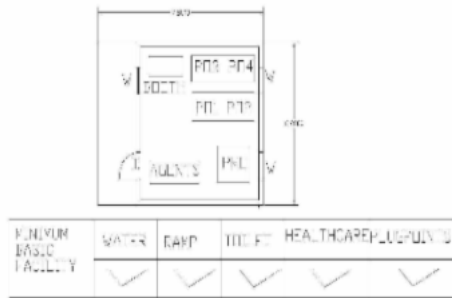

Google Map View

Polling Station Building Front View

Polling Station Front View

Cad View

Key MAP View

1 பெயர் : ரகோத்தமன் தந்தை பெயர்: முனிரத்தினம் வீட்டு எண் : 1 வயது : 73 பாலினம் : ஆண்	APF1738889 Photo is available	2 பெயர் : மகாலட்சுமி கணவர் பெயர்: ரகோத்தமன் வீட்டு எண் : 1 வயது : 68 பாலினம் : பெண்	APF1738897 Photo is available	3 பெயர் : சாமிநாதன் தந்தை பெயர்: ஆனந்தன் வீட்டு எண் : 1 வயது : 55 பாலினம் : ஆண்	APF2396810 Photo is available
4 பெயர் : சந்திரசேகரன் தந்தை பெயர்: ரகோத்தமன் வீட்டு எண் : 1 வயது : 47 பாலினம் : ஆண்	CKC1380971 Photo is available	5 பெயர் : முரளிமோகன் தந்தை பெயர்: ரகோத்தமன் வீட்டு எண் : 1 வயது : 44 பாலினம் : ஆண்	CKC1777416 Photo is available	6 பெயர் : வள்ளியம்மாள் கணவர் பெயர்: ஆனந்தன் வீட்டு எண் : 3 வயது : 77 பாலினம் : பெண்	APF1738905 Photo is available
7 பெயர் : தணிகை அரசு தந்தை பெயர்: ஆனந்தன் வீட்டு எண் : 03 வயது : 48 பாலினம் : ஆண்	APF2010684 Photo is available	8 பெயர் : மீனாட்சி தந்தை பெயர்: தணிகை அரசு வீட்டு எண் : 3 வயது : 44 பாலினம் : பெண்	APF2010635 Photo is available	9 பெயர் : திவ்யபுரீ தந்தை பெயர்: தணிகையரசு வீட்டு எண் : 3 வயது : 20 பாலினம் : பெண்	APF2288801 Photo is available
10 பெயர் : ஜானகிராமன் தந்தை பெயர்: உமாபதி வீட்டு எண் : 5 வயது : 36 பாலினம் : ஆண்	APF0100131 Photo is available	11 பெயர் : மணிகண்டன் தந்தை பெயர்: வினாயகா மூர்த்தி வீட்டு எண் : 6 வயது : 26 பாலினம் : ஆண்	APF1166941 Photo is available	12 பெயர் : சூசிலா கணவர் பெயர்: மனோகரன் வீட்டு எண் : 10 வயது : 52 பாலினம் : பெண்	APF1738913 Photo is available
13 பெயர் : கிருஷ்ணகுமார் தந்தை பெயர்: மனோகர் வீட்டு எண் : 10 வயது : 30 பாலினம் : ஆண்	APF0816710 Photo is available	14 பெயர் : புஷ்பா கணவர் பெயர்: ஜெய்சிங் வீட்டு எண் : 11 வயது : 71 பாலினம் : பெண்	APF1738921 Photo is available	15 பெயர் : செந்தில்குமரன் தந்தை பெயர்: சண்முகம் வீட்டு எண் : 11 வயது : 51 பாலினம் : ஆண்	APF1738939 Photo is available
16 பெயர் : கமலா கணவர் பெயர்: புண்ணியகோட்டி வீட்டு எண் : 13 வயது : 66 பாலினம் : பெண்	APF1738947 Photo is available	17 பெயர் : சுதாகரன் தந்தை பெயர்: புண்ணியகோட்டி வீட்டு எண் : 13 வயது : 44 பாலினம் : ஆண்	CKC1973254 Photo is available	18 பெயர் : சத்தியா தந்தை பெயர்: புண்ணியகோட்டி வீட்டு எண் : 13 வயது : 42 பாலினம் : பெண்	CKC1744747 Photo is available
19 பெயர் : சங்கீதா தந்தை பெயர்: புண்ணியகோட்டி வீட்டு எண் : 13 வயது : 38 பாலினம் : பெண்	APF0100107 Photo is available	20 பெயர் : பிரபாகரன் தந்தை பெயர்: புண்ணியகோட்டி வீட்டு எண் : 13 வயது : 35 பாலினம் : ஆண்	APF0344283 Photo is available	21 பெயர் : மனோன்மணி கணவர் பெயர்: காத்தாவராயன் வீட்டு எண் : 15 வயது : 71 பாலினம் : பெண்	CKC1380328 Photo is available
22 பெயர் : வெங்கடேசன் தந்தை பெயர்: காத்தாவராயன் வீட்டு எண் : 15 வயது : 54 பாலினம் : ஆண்	APF1738954 Photo is available	23 பெயர் : லட்சுமிநாராயணன் தந்தை பெயர்: காத்தாவராயன் வீட்டு எண் : 15 வயது : 52 பாலினம் : ஆண்	APF1738962 Photo is available	24 பெயர் : ரங்கநாதன் தந்தை பெயர்: காத்தாவராயன் வீட்டு எண் : 15 வயது : 51 பாலினம் : ஆண்	CKC1378413 Photo is available
25 பெயர் : கங்கா கணவர் பெயர்: லக்ஷ்மிநாராயணன் வீட்டு எண் : 15 வயது : 50 பாலினம் : பெண்	CKC1384312 Photo is available	26 பெயர் : ஆனந்தி கணவர் பெயர்: வெங்கடேசன் வீட்டு எண் : 15 வயது : 50 பாலினம் : பெண்	CKC1744648 Photo is available	27 பெயர் : நாராயணன் தந்தை பெயர்: காத்தாவராயன் வீட்டு எண் : 15 வயது : 47 பாலினம் : ஆண்	CKC1384221 Photo is available
28 பெயர் : நதியா கணவர் பெயர்: ரங்கநாதன் வீட்டு எண் : 15 வயது : 40 பாலினம் : பெண்	APF0154492 Photo is available	29 பெயர் : தேவிபுரீ தந்தை பெயர்: நாராயணன் வீட்டு எண் : 15 வயது : 35 பாலினம் : பெண்	APF0154500 Photo is available	30 பெயர் : ரவிகுமார் தந்தை பெயர்: வெங்கடேசன் வீட்டு எண் : 15 வயது : 28 பாலினம் : ஆண்	APF1124098 Photo is available