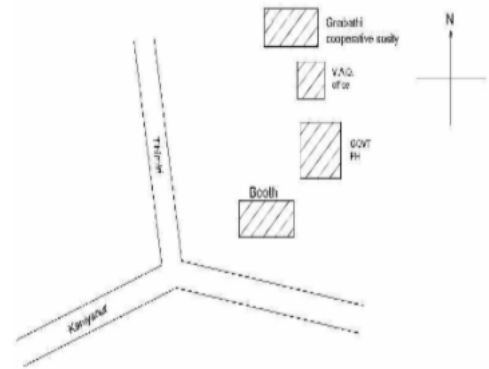

Key MAP View