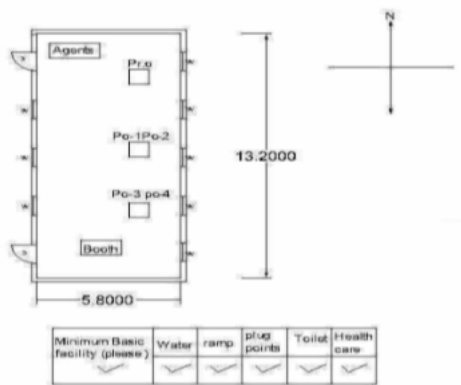

Cad View

Key MAP View