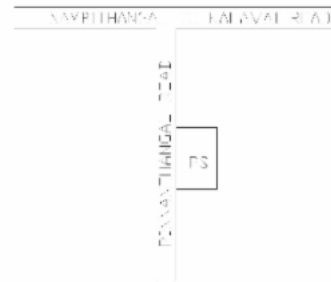

Polling Station Front View

Cad View

Minimum Basic Facility	Water	Ramp	Pup point	Toilet	Health care
	✓	✓	✓	✓	✓

Key MAP View

1 பெயர் : சுலோச்சனா கணவர் பெயர்: வெங்கடேசன் வீட்டு எண் : 1 வயது : 61 பாலினம் : பெண் Photo is available	APF1835560	2 பெயர் : ஆஷா கணவர் பெயர்: அசோகன் வீட்டு எண் : 3 வயது : 35 பாலினம் : பெண் Photo is available	APF0401364	3 பெயர் : சரண்யா கணவர் பெயர்: அருண் வீட்டு எண் : 9 வயது : 37 பாலினம் : பெண் Photo is available	APF2218550
4 பெயர் : அருண் தந்தை பெயர்: சேகர் வீட்டு எண் : 9 வயது : 36 பாலினம் : ஆண் Photo is available	APF1058270	5 பெயர் : பிரஷாந்த் தந்தை பெயர்: கோட்டிஸ்வரன் வீட்டு எண் : 13/ஏ வயது : 24 பாலினம் : ஆண் Photo is available	APF2009850	6 பெயர் : பூபதி தந்தை பெயர்: மன்னார் வீட்டு எண் : 15 வயது : 46 பாலினம் : ஆண் Photo is available	CKC2006062
# 7 பெயர் : லதா தந்தை பெயர்: ஜெயசந்திரன் வீட்டு எண் : 19 வயது : 42 பாலினம் : பெண் Photo is available	CKC1769546	8 பெயர் : பரிமளா கணவர் பெயர்: பாலாஜி வீட்டு எண் : 20 வயது : 36 பாலினம் : பெண் Photo is available	APF0774752	9 பெயர் : வெண்ணிலா கணவர் பெயர்: சுதாகர் வீட்டு எண் : 28 வயது : 29 பாலினம் : பெண் Photo is available	APF0981332
10 பெயர் : கேசவன் தந்தை பெயர்: நராயணசாமி வீட்டு எண் : 29 வயது : 88 பாலினம் : ஆண் Photo is available	APF0101659	11 பெயர் : ராஜா தந்தை பெயர்: கேசவன் வீட்டு எண் : 29 வயது : 52 பாலினம் : ஆண் Photo is available	APF0101725	12 பெயர் : வர்ஷாபிரியா தந்தை பெயர்: வெங்கடேசன் வீட்டு எண் : 32/27 வயது : 25 பாலினம் : பெண் Photo is available	APF1183581
13 பெயர் : குப்புராஜ் தந்தை பெயர்: வரதன் வீட்டு எண் : 35 வயது : 69 பாலினம் : ஆண் Photo is available	CVP4567194	14 பெயர் : புவனேஸ்வரி தந்தை பெயர்: மணி வீட்டு எண் : 39 வயது : 30 பாலினம் : பெண் Photo is available	APF0941468	15 பெயர் : ஜீவிதா கணவர் பெயர்: ரஜினி புருஷோத்தமன் வீட்டு எண் : 41 வயது : 28 பாலினம் : பெண் Photo is available	APF2261808
16 பெயர் : நித்தீஷ் ராஜ் தந்தை பெயர்: கோட்டிஸ்வரன் ஜெயராமன் வீட்டு எண் : 43 வயது : 21 பாலினம் : ஆண் Photo is available	APF2249936	17 பெயர் : ஆனந்தி தந்தை பெயர்: கென்னடி வீட்டு எண் : 46 வயது : 23 பாலினம் : பெண் Photo is available	XWO2098473	18 பெயர் : தரணி கணவர் பெயர்: பெருமாள் வீட்டு எண் : 47 வயது : 49 பாலினம் : பெண் Photo is available	CKC2623767
19 பெயர் : சங்கீதா தாயின் பெயர்: பரசுராமன் வீட்டு எண் : 49 வயது : 29 பாலினம் : பெண் Photo is available	APF0981340	20 பெயர் : ஐஸ்வர்யா தந்தை பெயர்: பரசுராமன் வீட்டு எண் : 49 வயது : 27 பாலினம் : பெண் Photo is available	APF1171115	21 பெயர் : கார்த்தி தந்தை பெயர்: வேலு சம்பத் வீட்டு எண் : 51 வயது : 21 பாலினம் : ஆண் Photo is available	APF2259851
22 பெயர் : லட்சுமி கணவர் பெயர்: குப்பன் வீட்டு எண் : 52 வயது : 47 பாலினம் : பெண் Photo is available	CKC1788389	23 பெயர் : ரேவதி தந்தை பெயர்: குப்பன் வீட்டு எண் : 52 வயது : 23 பாலினம் : பெண் Photo is available	APF2081610	24 பெயர் : கீதா தாயின் பெயர்: தாமரைசெல்வி யமுனா வீட்டு எண் : 53 வயது : 21 பாலினம் : பெண் Photo is available	APF2233450
25 பெயர் : மணிகண்டன் தந்தை பெயர்: சந்திரன் வீட்டு எண் : 54 வயது : 20 பாலினம் : ஆண் Photo is available	APF2391738	26 பெயர் : மீனா தந்தை பெயர்: வெங்கிடேசன் வீட்டு எண் : 61 வயது : 25 பாலினம் : பெண் Photo is available	APF2219103	27 பெயர் : பிரசாந்த் தந்தை பெயர்: வெங்கிடேசன் வீட்டு எண் : 61-48 வயது : 27 பாலினம் : ஆண் Photo is available	APF1058312
28 பெயர் : விஜயகுமார் தந்தை பெயர்: பெருமாள் வீட்டு எண் : 61A வயது : 29 பாலினம் : ஆண் Photo is available	APF0868067	29 பெயர் : சோபனா தந்தை பெயர்: பெருமாள் வீட்டு எண் : 61A வயது : 27 பாலினம் : பெண் Photo is available	APF1058320	30 பெயர் : ரவி தந்தை பெயர்: இராஜேந்திரன் வீட்டு எண் : 64 வயது : 36 பாலினம் : ஆண் Photo is available	APF0101683