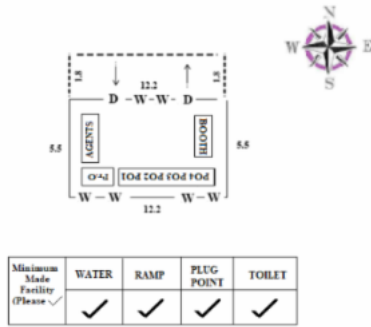

Polling Station Building Front View

Polling Station Front View

Cad View

Key MAP View

சட்டமன்றத் தொகுதியின் எண் மற்றும் பெயர் : 42-ஆற்காடு பிரிவு எண் மற்றும் பெயர் 1-வேம்பி (வ.கி) மற்றும் (ஊ), வார்டு 1, அம்பேத்கார் தெரு