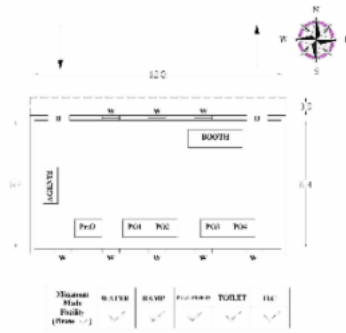

Nazri Naksha

Google Map View

Polling Station Building Front View

Polling Station Front View

Cad View

Key MAP View

சட்டமன்றத் தொகுதியின் எண் மற்றும் பெயர் : 42-ஆற்காடு  
பிரிவு எண் மற்றும் பெயர் 1-கணியம்பாடி (ஊ), வார்டு 2 சூளைமேட்டு தெரு