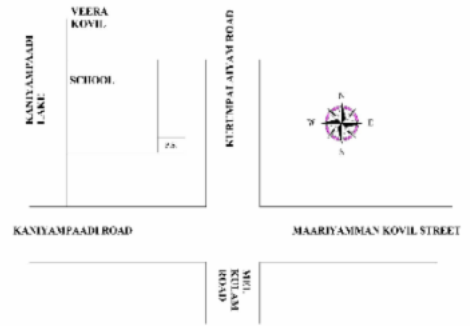

Nazri Naksha

Google Map View

Polling Station Building Front View

Polling Station Front View

Cad View

Key MAP View

சட்டமன்றத் தொகுதியின் எண் மற்றும் பெயர் : 42-ஆற்காடு  
பிரிவு எண் மற்றும் பெயர் 1-கணியம்பாடி (ஊ), வார்டு 2 சூளைமேட்டு தெரு