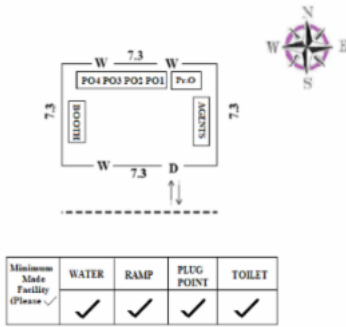

Google Map View

Polling Station Building Front View

Polling Station Front View

Cad View

Key MAP View

சட்டமன்றத் தொகுதியின் எண் மற்றும் பெயர் : 42-ஆற்காடு பிரிவு எண் மற்றும் பெயர் 1-பென்னகர் (வ.கி) மற்றும் (உஈ), வார்டு 9 மேட்டுகாலனி