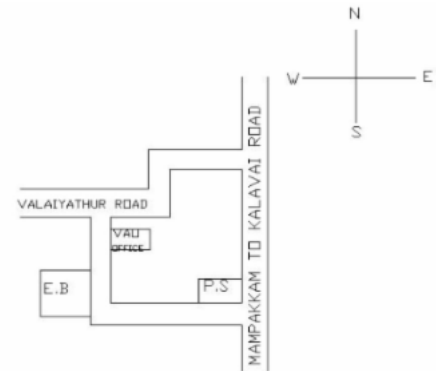

Google Map View

Polling Station Building Front View

Polling Station Front View

Cad View

Key MAP View

சட்டமன்றத் தொகுதியின் எண் மற்றும் பெயர் : 42-ஆற்காடு பிரிவு எண் மற்றும் பெயர் 1-பென்னகர் (வ.கி) மற்றும் (உஈ), வார்டு 9 மேட்டுகாலனி