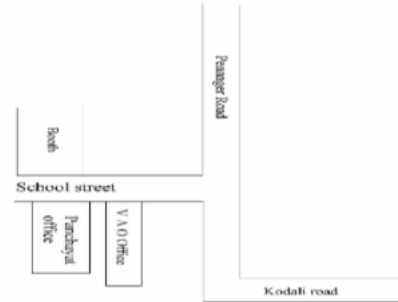

Key MAP View