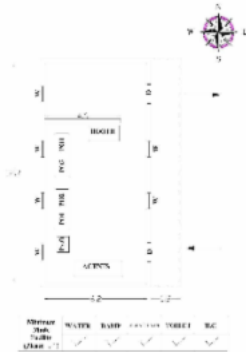

Google Map View

Polling Station Building Front View

Polling Station Front View

Cad View

Key MAP View

1 பெயர் : டீக்காராமன் தந்தை பெயர்: ஆறுமுகம் வீட்டு எண் : 1 வயது : 79 பாலினம் : ஆண்	GRJ3500469 Photo is available	2 பெயர் : மஞ்சளா கணவர் பெயர்: மணி வீட்டு எண் : 1 வயது : 71 பாலினம் : பெண்	GRJ3536190 Photo is available	3 பெயர் : சங்கர் தந்தை பெயர்: முனிசாமி வீட்டு எண் : 1 வயது : 56 பாலினம் : ஆண்	APF0275172 Photo is available
4 பெயர் : சத்யா கணவர் பெயர்: சங்கர் வீட்டு எண் : 1 வயது : 52 பாலினம் : பெண்	APF0275156 Photo is available	5 பெயர் : அன்பழகன் தந்தை பெயர்: சின்னதுரை வீட்டு எண் : 1 வயது : 49 பாலினம் : ஆண்	APF0691824 Photo is available	6 பெயர் : தேவேந்திரன் தந்தை பெயர்: டீக்காராமன் வீட்டு எண் : 1 வயது : 46 பாலினம் : ஆண்	GRJ1781319 Photo is available
# 7 பெயர் : கலையரசி கணவர் பெயர்: முனிசுந்தரம் வீட்டு எண் : 1 வயது : 43 பாலினம் : பெண்	APF0013243 Photo is available	8 பெயர் : வள்ளியம்மாள் கணவர் பெயர்: அன்பழகன் வீட்டு எண் : 1 வயது : 41 பாலினம் : பெண்	APF0692079 Photo is available	9 பெயர் : நவீனராஜ் தந்தை பெயர்: முனிசாமி வீட்டு எண் : 1 வயது : 36 பாலினம் : ஆண்	APF0013268 Photo is available
10 பெயர் : வெங்கடேசன் தந்தை பெயர்: நடேசன் வீட்டு எண் : 1A வயது : 64 பாலினம் : ஆண்	GRJ3500493 Photo is available	11 பெயர் : நடராஜன் தந்தை பெயர்: லோகநாதன் வீட்டு எண் : 2 வயது : 71 பாலினம் : ஆண்	GRJ3500535 Photo is available	12 பெயர் : கலைச்செல்வி கணவர் பெயர்: ஜெயபாலன் வீட்டு எண் : 2 வயது : 68 பாலினம் : பெண்	APF0362806 Photo is available
13 பெயர் : பர்வதம் கணவர் பெயர்: நடராஜன் வீட்டு எண் : 2 வயது : 67 பாலினம் : பெண்	GRJ3500543 Photo is available	14 பெயர் : நிர்மலா கணவர் பெயர்: முனிசாமி வீட்டு எண் : 2 வயது : 56 பாலினம் : பெண்	GRJ3500550 Photo is available	15 பெயர் : பன்னீர்செல்வம் தந்தை பெயர்: ஜெயபாலன் வீட்டு எண் : 2 வயது : 48 பாலினம் : ஆண்	APF0362921 Photo is available
16 பெயர் : பாரத்குமார் தந்தை பெயர்: நடராசன் வீட்டு எண் : 2 வயது : 46 பாலினம் : ஆண்	GRJ1781301 Photo is available	17 பெயர் : விஜயகுமார் தந்தை பெயர்: ஜெயபாலன் வீட்டு எண் : 2 வயது : 45 பாலினம் : ஆண்	APF0362855 Photo is available	18 பெயர் : சந்தியா கணவர் பெயர்: பன்னீர்செல்வம் வீட்டு எண் : 2 வயது : 36 பாலினம் : பெண்	APF0362863 Photo is available
# 19 பெயர் : பாலாஜி முனிசாமி தந்தை பெயர்: முனுசாமி வீட்டு எண் : 2 வயது : 34 பாலினம் : ஆண்	APF0458430 Photo is available	20 பெயர் : கிரிஜா கணவர் பெயர்: முரளி வீட்டு எண் : 3 வயது : 50 பாலினம் : பெண்	APF0889956 Photo is available	21 பெயர் : லட்சுமி கணவர் பெயர்: சண்முகம் வீட்டு எண் : 4 வயது : 66 பாலினம் : பெண்	APF0825380 Photo is available
22 பெயர் : காஞ்சனா கணவர் பெயர்: கமலக்கண்ணன் வீட்டு எண் : 5 வயது : 80 பாலினம் : பெண்	APF0691972 Photo is available	23 பெயர் : பரிமளா கணவர் பெயர்: தனபால் வீட்டு எண் : 5 வயது : 47 பாலினம் : பெண்	APF0013441 Photo is available	24 பெயர் : லக்ஷ்மிதேவி கணவர் பெயர்: தேவேந்திரன் வீட்டு எண் : 5 வயது : 38 பாலினம் : பெண்	APF0275073 Photo is available
25 பெயர் : செளந்தரியா தந்தை பெயர்: தனபால் வீட்டு எண் : 5 வயது : 25 பாலினம் : பெண்	APF1146786 Photo is available	26 பெயர் : மோனிஷா தந்தை பெயர்: மன்னார்சாமி வீட்டு எண் : 05 வயது : 22 பாலினம் : பெண்	APF2205995 Photo is available	27 பெயர் : ராஜகுமாரன் தந்தை பெயர்: சங்கர் வீட்டு எண் : 5-77b வயது : 32 பாலினம் : ஆண்	APF0889774 Photo is available
28 பெயர் : ராம்குமார் தந்தை பெயர்: சங்கர் வீட்டு எண் : 5-77B வயது : 27 பாலினம் : ஆண்	APF1011592 Photo is available	29 பெயர் : மனோஜ் குமார் தந்தை பெயர்: சங்கர் வீட்டு எண் : 5/77பி வயது : 25 பாலினம் : ஆண்	APF1146869 Photo is available	30 பெயர் : விஜய குமார் தந்தை பெயர்: வெங்கடேசன் வீட்டு எண் : 6 வயது : 24 பாலினம் : ஆண்	APF2173714 Photo is available