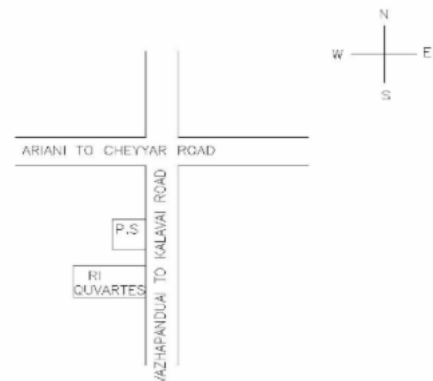

Key MAP View