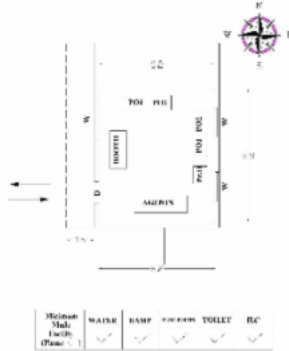

Google Map View

Polling Station Building Front View

Polling Station Front View

Cad View

Key MAP View

<p>S 1</p> <p>பெயர் : நவீன் தந்தை பெயர்: முருகன் வீட்டு எண் : 1/13 மேட்டு தெரு வயது : 21 பாலினம் : ஆண்</p> <p>Photo is available</p>	<p>APF2319424</p>	<p>S 2</p> <p>பெயர் : கல்பனா கணவர் பெயர்: பந்தர் வீட்டு எண் : 2-59 வயது : 36 பாலினம் : பெண்</p> <p>Photo is available</p>	<p>APF0575258</p>	<p>S 3</p> <p>பெயர் : சத்தியா கணவர் பெயர்: சமுமலை வீட்டு எண் : 4-59 வயது : 36 பாலினம் : பெண்</p> <p>Photo is available</p>	<p>APF0574905</p>
<p>S 4</p> <p>பெயர் : நதியா கணவர் பெயர்: கணேசன் வீட்டு எண் : 4-59 வயது : 36 பாலினம் : பெண்</p> <p>Photo is available</p>	<p>APF0575092</p>	<p>5</p> <p>பெயர் : டென்வர் தந்தை பெயர்: கான்லன் வீட்டு எண் : 43 வயது : 35 பாலினம் : ஆண்</p> <p>Photo is available</p>	<p>APF1093434</p>	<p>6</p> <p>பெயர் : ராமகிருஷ்ணன் தந்தை பெயர்: சம்பத் வீட்டு எண் : 86 வயது : 39 பாலினம் : ஆண்</p> <p>Photo is available</p>	<p>APF0575324</p>
<p>7</p> <p>பெயர் : ராஜேஷ் தந்தை பெயர்: சம்பத் வீட்டு எண் : 86 வயது : 37 பாலினம் : ஆண்</p> <p>Photo is available</p>	<p>APF0574749</p>	<p>S 8</p> <p>பெயர் : மேனகா தந்தை பெயர்: காந்தி வீட்டு எண் : 118 வயது : 34 பாலினம் : பெண்</p> <p>Photo is available</p>	<p>APF0574608</p>	<p>9</p> <p>பெயர் : நிரோஷினி தந்தை பெயர்: ரவிசந்திரன் வீட்டு எண் : 129 வயது : 28 பாலினம் : பெண்</p> <p>Photo is available</p>	<p>APF1190545</p>
<p>10</p> <p>பெயர் : முருகன் தந்தை பெயர்: அப்பாசாமி வீட்டு எண் : 154 வயது : 37 பாலினம் : ஆண்</p> <p>Photo is available</p>	<p>APF0575613</p>	<p>S 11</p> <p>பெயர் : நாராயணன் தந்தை பெயர்: அப்பாசாமி வீட்டு எண் : 154 வயது : 33 பாலினம் : ஆண்</p> <p>Photo is available</p>	<p>APF0575126</p>	<p>12</p> <p>பெயர் : சந்துரு தந்தை பெயர்: முருகன் வீட்டு எண் : 209 வயது : 25 பாலினம் : ஆண்</p> <p>Photo is available</p>	<p>APF2234359</p>
<p>13</p> <p>பெயர் : சிவா தந்தை பெயர்: கணேசன் வீட்டு எண் : 218 வயது : 24 பாலினம் : ஆண்</p> <p>Photo is available</p>	<p>APF2339208</p>	<p>14</p> <p>பெயர் : மதார் தந்தை பெயர்: ரசீத் வீட்டு எண் : 241 வயது : 41 பாலினம் : ஆண்</p> <p>Photo is available</p>	<p>GRJ3291184</p>	<p>15</p> <p>பெயர் : அமலோற்பவம் கணவர் பெயர்: மேத்யுராஜ் வீட்டு எண் : 247 வயது : 59 பாலினம் : பெண்</p> <p>Photo is available</p>	<p>GRJ3291390</p>
<p>16</p> <p>பெயர் : சுஜாதா கணவர் பெயர்: பரசுராமன் வீட்டு எண் : 408 சி வயது : 38 பாலினம் : பெண்</p> <p>Photo is available</p>	<p>APF2164416</p>	<p>17</p> <p>பெயர் : கல்யாணி கணவர் பெயர்: ஸ்ரீனிவாசன் வீட்டு எண் : E-1 வயது : 69 பாலினம் : பெண்</p> <p>Photo is available</p>	<p>APF1011626</p>		