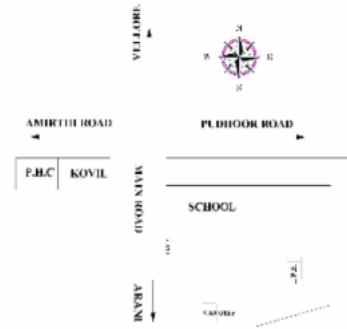

Key MAP View