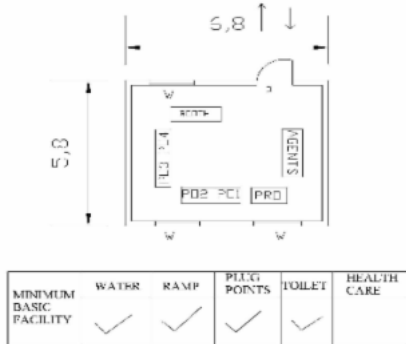

Cad View

Key MAP View