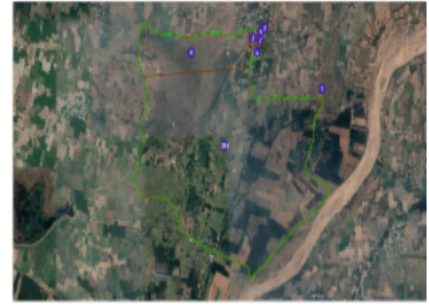

4. வாக்காளர்களின் எண்ணிக்கை

தொடங்கும் வரிசை எண்	முடியும் வரிசை எண்.	நிகர வாக்காளர்களின் எண்ணிக்கை			
		ஆண்	பெண்	மூன்றாம் பாலினம்	மொத்தம்
1	746	365	381	0	746

கையொப்பம்

Nazri Naksha

Google Map View

Polling Station Building Front View