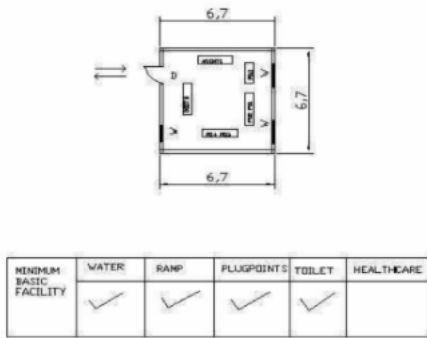

Google Map View

Polling Station Building Front View

Polling Station Front View

Cad View

Key MAP View

சட்டமன்றத் தொகுதியின் எண் மற்றும் பெயர் : 42-ஆற்காடு பிரிவு எண் மற்றும் பெயர் 1-வாழைப்பந்தல் (வ.கி) மற்றும் (ஊ), வார்டு 5 யாதவர் தெரு