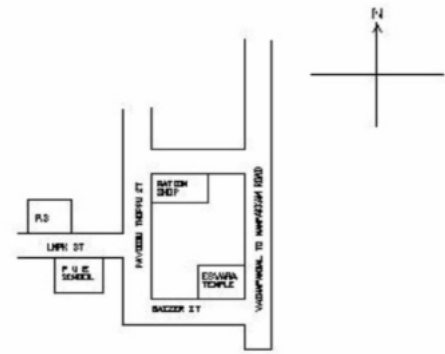

Google Map View

Polling Station Building Front View

Polling Station Front View

Cad View

Key MAP View

சட்டமன்றத் தொகுதியின் எண் மற்றும் பெயர் : 42-ஆற்காடு பிரிவு எண் மற்றும் பெயர் 1-வாழைப்பந்தல் (வ.கி) மற்றும் (ஊ), வார்டு 5 யாதவர் தெரு