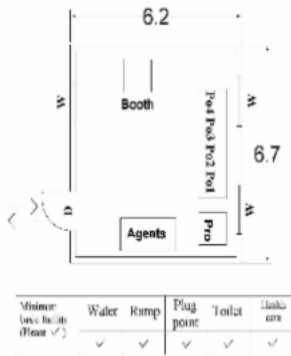

Google Map View

Polling Station Building Front View

Polling Station Front View

Cad View

Key MAP View

1 பெயர் : மலர்கொடி கணவர் பெயர் : செல்வம் வீட்டு எண் : 1 வயது : 53 பாலினம் : பெண் Photo is available	RST1805803	S 2 பெயர் : மேகநாதன் தந்தை பெயர் : பாலாஜி வீட்டு எண் : 1 வயது : 29 பாலினம் : ஆண் Photo is available	APF2016301	3 பெயர் : வேளாங்கன்னி சுரேஷ் தந்தை பெயர் : ஜோசப் வீட்டு எண் : 2 வயது : 44 பாலினம் : ஆண் Photo is available	APF0692962
4 பெயர் : ராஜ்குமார் தந்தை பெயர் : சீனிவாசன் வீட்டு எண் : 2 வயது : 30 பாலினம் : ஆண் Photo is available	APF0825562	5 பெயர் : காமராசு தந்தை பெயர் : சுப்பிரமணி வீட்டு எண் : 2-5 வயது : 35 பாலினம் : ஆண் Photo is available	APF0575423	6 பெயர் : அரவிந்த் தந்தை பெயர் : சுப்பிரமணி வீட்டு எண் : 2-5 வயது : 31 பாலினம் : ஆண் Photo is available	APF0575217
7 பெயர் : சரண்யா தந்தை பெயர் : மூர்த்தி வீட்டு எண் : 2/5 வயது : 25 பாலினம் : பெண் Photo is available	XNO2181071	8 பெயர் : தமிழ்செல்வி தந்தை பெயர் : வெங்கடேசன் வீட்டு எண் : 3-1F வயது : 32 பாலினம் : பெண் Photo is available	APF0825604	9 பெயர் : இந்துமதி கணவர் பெயர் : கன்னியப்பன் வீட்டு எண் : 3-18 வயது : 46 பாலினம் : பெண் Photo is available	GRJ3560851
10 பெயர் : ஜோதிகா கன்னியப்பன் தந்தை பெயர் : கன்னியப்பன் வீட்டு எண் : 3/18 வயது : 21 பாலினம் : பெண் Photo is available	APF2380046	11 பெயர் : கோபிகா கன்னியப்பன் தந்தை பெயர் : கன்னியப்பன் வீட்டு எண் : 3/18 வயது : 19 பாலினம் : பெண் Photo is available	APF2406320	12 பெயர் : இன்னாசியம்மா கணவர் பெயர் : மரிய ஜோசப் வீட்டு எண் : 7 வயது : 37 பாலினம் : பெண் Photo is available	APF0692319
13 பெயர் : ஜீவானந்தம் தந்தை பெயர் : வஜ்ஜிரம் வீட்டு எண் : 14/ஏ வயது : 76 பாலினம் : ஆண் Photo is available	APF1190768	14 பெயர் : சுரேஷ் தந்தை பெயர் : சுப்பிரமணி வீட்டு எண் : 21-5 வயது : 31 பாலினம் : ஆண் Photo is available	APF1011931	15 பெயர் : சுமதி கணவர் பெயர் : விஜயகுமார் வீட்டு எண் : 32 வயது : 53 பாலினம் : பெண் Photo is available	APF0692764
16 பெயர் : திருப்பாவை தந்தை பெயர் : விஜயகுமார் வீட்டு எண் : 32 வயது : 31 பாலினம் : பெண் Photo is available	APF0692756	17 பெயர் : முத்துலட்சுமி செல்வராஜ் கணவர் பெயர் : செல்வராஜ் வீட்டு எண் : 39/1 வயது : 55 பாலினம் : பெண் Photo is available	APF2390730	18 பெயர் : தியாகராஜன் தந்தை பெயர் : அர்ஜீனன் வீட்டு எண் : 39/2பி வயது : 40 பாலினம் : ஆண் Photo is available	GRJ3501103
19 பெயர் : சுகன்யா கணவர் பெயர் : தியாகராஜன் வீட்டு எண் : 39/2பி வயது : 40 பாலினம் : பெண் Photo is available	APF0363861	20 பெயர் : வள்ளியம்மாள் கணவர் பெயர் : சுப்பிரமணி வீட்டு எண் : 45 வயது : 56 பாலினம் : பெண் Photo is available	APF1011816	21 பெயர் : சுப்பிரமணி தந்தை பெயர் : கோவிந்தசாமி வீட்டு எண் : 45 வயது : 56 பாலினம் : ஆண் Photo is available	APF1011923
S 22 பெயர் : வைதீஸ்வரி தந்தை பெயர் : தயாளன் வீட்டு எண் : 51 வயது : 30 பாலினம் : பெண் Photo is available	APF0692277	23 பெயர் : அருள் சாலமோன் தந்தை பெயர் : ஆரோக்க்யசாமி வீட்டு எண் : 74 வயது : 51 பாலினம் : ஆண் Photo is available	APF0015057	24 பெயர் : ஜெயபிரகாஷ் தந்தை பெயர் : அமல்தாஸ் வீட்டு எண் : 90 வயது : 34 பாலினம் : ஆண் Photo is available	APF0692806
25 பெயர் : பிரான்சிஸ் தந்தை பெயர் : ராயப்பன் வீட்டு எண் : 92 வயது : 52 பாலினம் : ஆண் Photo is available	APF0173310	26 பெயர் : கிரேசி கணவர் பெயர் : அந்தோணிசாமி வீட்டு எண் : 92 வயது : 47 பாலினம் : பெண் Photo is available	APF0015032	27 பெயர் : மரிய லிசி தந்தை பெயர் : பேட்ரிக் வீட்டு எண் : 109 வயது : 29 பாலினம் : பெண் Photo is available	APF0692236
28 பெயர் : ஜீனா புளோரி கணவர் பெயர் : அருள்ராஜ் வீட்டு எண் : 110 வயது : 38 பாலினம் : பெண் Photo is available	APF0692467	29 பெயர் : பெனடிக்ட் கென்னடி தந்தை பெயர் : இராயப்பன் வீட்டு எண் : 118 வயது : 57 பாலினம் : ஆண் Photo is available	GRJ1912914	30 பெயர் : சுரேஷ் ரத்தின குமார் தந்தை பெயர் : சாமுவேல் ரத்தினம் வீட்டு எண் : 118 வயது : 55 பாலினம் : ஆண் Photo is available	APF0890525