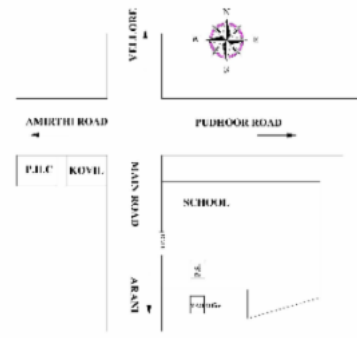

Google Map View

Polling Station Building Front View

Polling Station Front View

Cad View

Key MAP View

சட்டமன்றத் தொகுதியின் எண் மற்றும் பெயர் : 42-ஆற்காடு பிரிவு எண் மற்றும் பெயர் 1-கணியம்பாடி (ஊ), வார்டு 2 கோட்டைத் தெரு