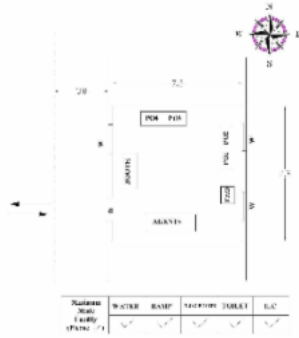

Google Map View

Polling Station Building Front View

Polling Station Front View

Cad View

Key MAP View

சட்டமன்றத் தொகுதியின் எண் மற்றும் பெயர் : 42-ஆற்காடு பிரிவு எண் மற்றும் பெயர் 1-கணியம்பாடி (ஊ), வார்டு 2 கோட்டைத் தெரு