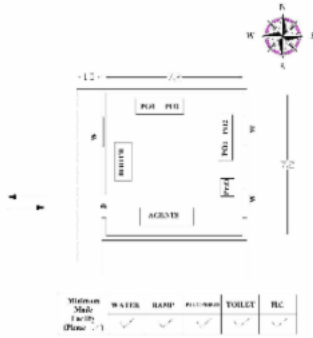

Google Map View

Polling Station Building Front View

Polling Station Front View

Cad View

Key MAP View

<p>1</p> <p>பெயர் : சைலஜா கணவர் பெயர்: சஞ்சீவிசுமார் வீட்டு எண் : 97 வயது : 44 பாலினம் : பெண்</p>	<p>APF0159335</p> <p>Photo is available</p>	<p>2</p> <p>பெயர் : ரவிக்குமார் தந்தை பெயர்: சுப்பிரமணி வீட்டு எண் : 122 வயது : 39 பாலினம் : ஆண்</p>	<p>APF2352383</p> <p>Photo is available</p>	<p>3</p> <p>பெயர் : காண்டேபன் தந்தை பெயர்: ஏழுமலை வீட்டு எண் : 224 வயது : 61 பாலினம் : ஆண்</p>	<p>APF0017194</p> <p>Photo is available</p>
---	---	--	---	--	---