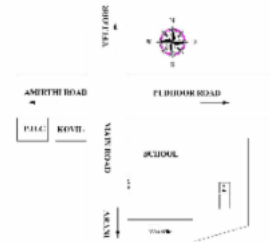

Key MAP View