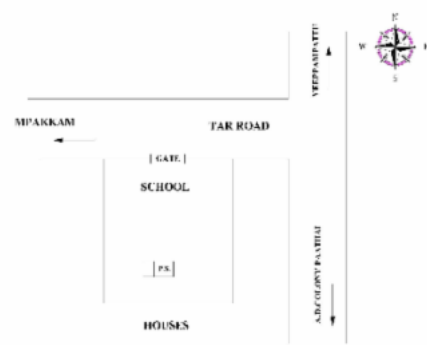

Key MAP View