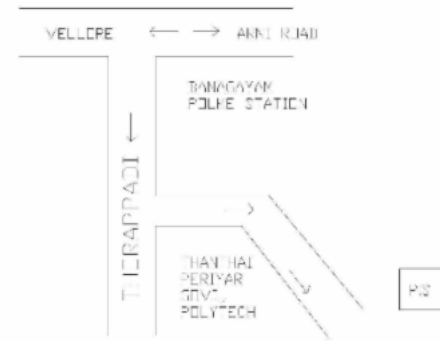

Cad View

Key MAP View