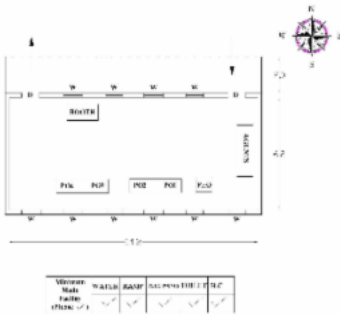

Google Map View

Polling Station Building Front View

Polling Station Front View

Cad View

Key MAP View

சட்டமன்றத் தொகுதியின் எண் மற்றும் பெயர் : 42-ஆற்காடு  
பிரிவு எண் மற்றும் பெயர் 1-கனிகனியான் (ஊ), வார்டு 1 பஜனைகோவில் தெரு