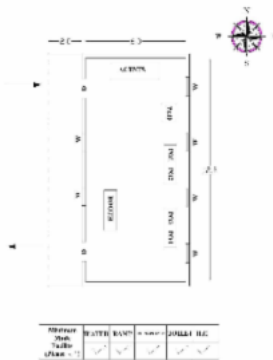

Google Map View

Polling Station Building Front View

Polling Station Front View

Cad View

Key MAP View

1 பெயர் : முருகேசன் தந்தை பெயர் : கோவிந்தன் வீட்டு எண் : 1 வயது : 57 பாலினம் : ஆண்	APF0364562 Photo is available	2 பெயர் : பவன் கணவர் பெயர் : முருகேசன் வீட்டு எண் : 1 வயது : 48 பாலினம் : பெண்	APF0364455 Photo is available	3 பெயர் : மனோகரன் தந்தை பெயர் : சம்பத் வீட்டு எண் : 1 வயது : 44 பாலினம் : ஆண்	APF0115105 Photo is available
4 பெயர் : பாபு தந்தை பெயர் : சுந்தர் வீட்டு எண் : 1 வயது : 37 பாலினம் : ஆண்	APF0364422 Photo is available	# 5 பெயர் : சர்மிளா கணவர் பெயர் : ஜோடிபாஸ் வீட்டு எண் : 1 வயது : 36 பாலினம் : பெண்	APF0177048 Photo is available	6 பெயர் : சுப்ரமணி தந்தை பெயர் : ராஜி வீட்டு எண் : 2 வயது : 73 பாலினம் : ஆண்	APF1370055 Photo is available
7 பெயர் : பூங்காவனம் கணவர் பெயர் : சுப்பிரமணி வீட்டு எண் : 2 வயது : 68 பாலினம் : பெண்	APF1370063 Photo is available	8 பெயர் : வெங்கடேசன் தந்தை பெயர் : மாணிக்கம் வீட்டு எண் : 2 வயது : 64 பாலினம் : ஆண்	APF0875203 Photo is available	9 பெயர் : சுகுமார் தந்தை பெயர் : சுப்பிரமணி வீட்டு எண் : 2 வயது : 51 பாலினம் : ஆண்	APF0697268 Photo is available
10 பெயர் : மகாலட்சுமி தந்தை பெயர் : சுப்பிரமணி வீட்டு எண் : 2 வயது : 48 பாலினம் : பெண்	APF0177337 Photo is available	11 பெயர் : பிரியா கணவர் பெயர் : சுகுமார் வீட்டு எண் : 2 வயது : 44 பாலினம் : பெண்	GRJ2050003 Photo is available	12 பெயர் : தர்ஷினி ச தந்தை பெயர் : சுகுமார் வீட்டு எண் : 2 வயது : 19 பாலினம் : பெண்	APF2425627 Photo is available
13 பெயர் : தனலட்சுமி கணவர் பெயர் : பாலகிருஷ்ணன் வீட்டு எண் : 3 வயது : 58 பாலினம் : பெண்	APF1370071 Photo is available	14 பெயர் : புருஷோத்தமன் தந்தை பெயர் : பாலகிருஷ்ணன் வீட்டு எண் : 3 வயது : 40 பாலினம் : ஆண்	GRJ3542008 Photo is available	15 பெயர் : சத்தியாதேவன் தமிழ் தந்தை பெயர் : தமிழ் தமிழ் வீட்டு எண் : 3 வயது : 39 பாலினம் : ஆண்	APF1232404 Photo is available
16 பெயர் : வாசுகி தந்தை பெயர் : பாலகிருஷ்ணன் வீட்டு எண் : 3 வயது : 38 பாலினம் : பெண்	GRJ3316031 Photo is available	17 பெயர் : சங்கீதா கணவர் பெயர் : சத்யதேவன் வீட்டு எண் : 3 வயது : 32 பாலினம் : பெண்	APF1232396 Photo is available	18 பெயர் : மணிவண்ணன் தந்தை பெயர் : மணி கே வீட்டு எண் : 3/1ஏ வயது : 44 பாலினம் : ஆண்	APF2312668 Photo is available
19 பெயர் : ஆறுமுகம் தந்தை பெயர் : ராஜி வீட்டு எண் : 4 வயது : 66 பாலினம் : ஆண்	APF1370089 Photo is available	20 பெயர் : சமதி கணவர் பெயர் : ஆறுமுகம் வீட்டு எண் : 4 வயது : 52 பாலினம் : பெண்	APF1370097 Photo is available	21 பெயர் : தீபா தந்தை பெயர் : ஆறுமுகம் வீட்டு எண் : 4 வயது : 34 பாலினம் : பெண்	APF0281824 Photo is available
22 பெயர் : பார்த்தீபன் தந்தை பெயர் : பாபு வீட்டு எண் : 4 வயது : 32 பாலினம் : ஆண்	APF0460915 Photo is available	23 பெயர் : அரவிந்த் தந்தை பெயர் : ஆறுமுகம் வீட்டு எண் : 4 வயது : 31 பாலினம் : ஆண்	APF0582619 Photo is available	24 பெயர் : பிரேமா தந்தை பெயர் : சங்கர் வீட்டு எண் : 4 வயது : 31 பாலினம் : பெண்	APF0582692 Photo is available
25 பெயர் : மாலதி தந்தை பெயர் : சங்கர் வீட்டு எண் : 4 வயது : 29 பாலினம் : பெண்	APF0875237 Photo is available	26 பெயர் : ஷகிலா தந்தை பெயர் : கிருஷ்ணமூர்த்தி வீட்டு எண் : 4-3 வயது : 29 பாலினம் : பெண்	APF1013853 Photo is available	27 பெயர் : மாதவி கணவர் பெயர் : வெங்கடேஷ் வீட்டு எண் : 6 வயது : 51 பாலினம் : பெண்	APF1370121 Photo is available
28 பெயர் : சரோஜா கணவர் பெயர் : ரத்தினம் வீட்டு எண் : 7 வயது : 71 பாலினம் : பெண்	APF1370139 Photo is available	29 பெயர் : சுரேஷ்குமார் தந்தை பெயர் : ரத்தினம் வீட்டு எண் : 7 வயது : 49 பாலினம் : ஆண்	GRJ2095321 Photo is available	30 பெயர் : தாரா கணவர் பெயர் : சுரேஷ்குமார் வீட்டு எண் : 7 வயது : 47 பாலினம் : பெண்	GRJ2095313 Photo is available