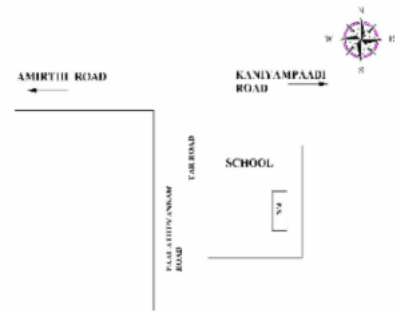

Key MAP View