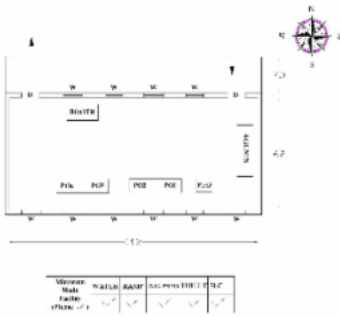

Google Map View

Polling Station Building Front View

Polling Station Front View

Cad View

Key MAP View

1 பெயர் : பிரியாங்கா தாயின் பெயர் : வென்டா வீட்டு எண் : 4/97 வயது : 23 பாலினம் : பெண் Photo is available	APF2097657	2 பெயர் : அஜீத் குமார் தந்தை பெயர் : ஆறுமுகம் வீட்டு எண் : 27 வயது : 27 பாலினம் : ஆண் Photo is available	APF1185040	3 பெயர் : ஜோதிகா தந்தை பெயர் : ஆறுமுகம் வீட்டு எண் : 27 வயது : 25 பாலினம் : பெண் Photo is available	APF1185057
4 பெயர் : சத்யா தந்தை பெயர் : சந்திர சேகர் வீட்டு எண் : 39/4 வயது : 24 பாலினம் : பெண் Photo is available	APF2020410	5 பெயர் : ராஜேஸ்வரி கணவர் பெயர் : சுப்பிரமணி வீட்டு எண் : 92 வயது : 71 பாலினம் : பெண் Photo is available	APF1384924	6 பெயர் : பாபு தந்தை பெயர் : சுப்பிரமணி வீட்டு எண் : 92 வயது : 55 பாலினம் : ஆண் Photo is available	APF1384932
7 பெயர் : ரவி தந்தை பெயர் : சுப்பிரமணி வீட்டு எண் : 92 வயது : 52 பாலினம் : ஆண் Photo is available	APF1384940	8 பெயர் : வசந்தி கணவர் பெயர் : ரவி வீட்டு எண் : 92 வயது : 50 பாலினம் : பெண் Photo is available	GRJ1814573	9 பெயர் : லட்சுமி கணவர் பெயர் : பாபு வீட்டு எண் : 92 வயது : 47 பாலினம் : பெண் Photo is available	APF1384957
10 பெயர் : அர்ஜீன் தந்தை பெயர் : பாபு வீட்டு எண் : 92 வயது : 28 பாலினம் : ஆண் Photo is available	APF0892604	11 பெயர் : லலிதா கணவர் பெயர் : பொன்னையா வீட்டு எண் : 92A வயது : 65 பாலினம் : பெண் Photo is available	GRJ1814565	12 பெயர் : அண்ணாமலை தந்தை பெயர் : பொன்னன் வீட்டு எண் : 92A வயது : 46 பாலினம் : ஆண் Photo is available	APF0177634
13 பெயர் : கவிதா தந்தை பெயர் : அண்ணாமலை வீட்டு எண் : 92A வயது : 39 பாலினம் : பெண் Photo is available	APF0177063	14 பெயர் : குனாலன் தந்தை பெயர் : ரவி வீட்டு எண் : 92B வயது : 24 பாலினம் : ஆண் Photo is available	APF2097509	15 பெயர் : முத்தம்மாள் கணவர் பெயர் : கோவிந்தராஜ் வீட்டு எண் : 95 வயது : 76 பாலினம் : பெண் Photo is available	APF1384973
16 பெயர் : வேண்டா கணவர் பெயர் : சங்கர் வீட்டு எண் : 95 வயது : 51 பாலினம் : பெண் Photo is available	APF0159756	17 பெயர் : சந்திரசேகர் தந்தை பெயர் : கோவிந்தராஜ் வீட்டு எண் : 96 வயது : 51 பாலினம் : ஆண் Photo is available	APF1384981	18 பெயர் : கண்ணகி கணவர் பெயர் : குமார் வீட்டு எண் : 96 வயது : 45 பாலினம் : பெண் Photo is available	APF0177386
19 பெயர் : வள்ளி கணவர் பெயர் : சந்திரசேகர் வீட்டு எண் : 96 வயது : 41 பாலினம் : பெண் Photo is available	APF0281865	20 பெயர் : சின்னக்கண்ணு தந்தை பெயர் : ராமசாமி வீட்டு எண் : 98 வயது : 81 பாலினம் : ஆண் Photo is available	APF1384999	21 பெயர் : ராஜம்மாள் கணவர் பெயர் : சின்னக்கண்ணு வீட்டு எண் : 98 வயது : 70 பாலினம் : பெண் Photo is available	APF1385004
22 பெயர் : பழனி தந்தை பெயர் : சின்னக்கண்ணு வீட்டு எண் : 98 வயது : 50 பாலினம் : ஆண் Photo is available	APF1385020	23 பெயர் : வேண்டா கணவர் பெயர் : பழனி வீட்டு எண் : 98 வயது : 43 பாலினம் : பெண் Photo is available	GRJ3238425	24 பெயர் : தமிழரசன் தந்தை பெயர் : பழனி வீட்டு எண் : 98 வயது : 21 பாலினம் : ஆண் Photo is available	APF2248847
25 பெயர் : சின்னம்மாள் கணவர் பெயர் : வரதராஜ் வீட்டு எண் : 99 வயது : 73 பாலினம் : பெண் Photo is available	APF1385038	26 பெயர் : ராஜலக்ஷ்மி கணவர் பெயர் : காமராஜன் வீட்டு எண் : 99 வயது : 23 பாலினம் : பெண் Photo is available	APF2385516	27 பெயர் : ராணி கணவர் பெயர் : கோபால் வீட்டு எண் : 100 வயது : 68 பாலினம் : பெண் Photo is available	APF1385046
28 பெயர் : வெங்கடேசன் தந்தை பெயர் : கோபால் வீட்டு எண் : 100 வயது : 50 பாலினம் : ஆண் Photo is available	APF1385053	29 பெயர் : விஜயராமன் தந்தை பெயர் : கோபால் வீட்டு எண் : 100 வயது : 41 பாலினம் : ஆண் Photo is available	APF0159764	30 பெயர் : சின்னம்மாள் தந்தை பெயர் : கோபால் வீட்டு எண் : 100 வயது : 38 பாலினம் : ஆண் Photo is available	APF0697375