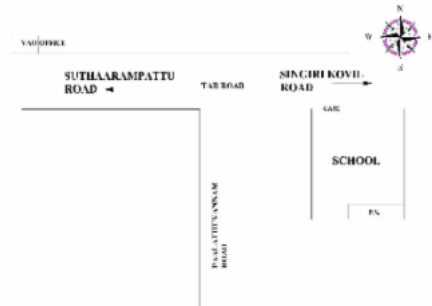

Google Map View

Polling Station Building Front View

Polling Station Front View

Cad View

Key MAP View

1 பெயர் : கோ சங்கர் தந்தை பெயர்: கோதண்டராமன் வீட்டு எண் : 1 வயது : 63 பாலினம் : ஆண்	APF0583443 Photo is available	2 பெயர் : கோகிலா கணவர் பெயர்: சங்கர் வீட்டு எண் : 1 வயது : 55 பாலினம் : பெண்	APF1406123 Photo is available	3 பெயர் : முருகன் தந்தை பெயர்: சங்கர் வீட்டு எண் : 1 வயது : 35 பாலினம் : ஆண்	APF0583435 Photo is available
4 பெயர் : ராஜேஸ்வரி கணவர் பெயர்: முருகன் வீட்டு எண் : 1 வயது : 34 பாலினம் : பெண்	APF2150522 Photo is available	5 பெயர் : பிரபாவதி கணவர் பெயர்: ஜெயக்கோட்டி வீட்டு எண் : 2-10 வயது : 54 பாலினம் : பெண்	APF0020073 Photo is available	6 பெயர் : கோவிந்தம்மாள் கணவர் பெயர்: நடராஜன் வீட்டு எண் : 2-34G வயது : 53 பாலினம் : பெண்	APF0461558 Photo is available
7 பெயர் : விஸ்வநாதன் தந்தை பெயர்: அண்ணாசாமி வீட்டு எண் : 3 வயது : 71 பாலினம் : ஆண்	APF1406131 Photo is available	8 பெயர் : மீரா கணவர் பெயர்: விஸ்வநாதன் வீட்டு எண் : 3 வயது : 56 பாலினம் : பெண்	APF1406149 Photo is available	9 பெயர் : வி நரேஷ் குமார் தந்தை பெயர்: விஸ்வநாதன் வீட்டு எண் : 3 வயது : 33 பாலினம் : ஆண்	APF2409134 Photo is available
10 பெயர் : சீனன் தந்தை பெயர்: அண்ணாசாமி வீட்டு எண் : 4 வயது : 81 பாலினம் : ஆண்	APF1406156 Photo is available	11 பெயர் : கிருஷ்ணவேணி கணவர் பெயர்: சுப்பிரமணி வீட்டு எண் : 5 வயது : 68 பாலினம் : பெண்	APF0115311 Photo is available	12 பெயர் : வினாயகம் தந்தை பெயர்: கோவிந்தன் வீட்டு எண் : 6 வயது : 76 பாலினம் : ஆண்	APF1406180 Photo is available
13 பெயர் : ராஜம்மாள் கணவர் பெயர்: வினாயகம் வீட்டு எண் : 6 வயது : 67 பாலினம் : பெண்	GRJ1793173 Photo is available	14 பெயர் : வளர்மதி கணவர் பெயர்: விநாயகம் வீட்டு எண் : 6 வயது : 42 பாலினம் : பெண்	GRJ3263423 Photo is available	15 பெயர் : சரவணன் தந்தை பெயர்: விநாயகம் வீட்டு எண் : 6 வயது : 36 பாலினம் : ஆண்	APF0020065 Photo is available
16 பெயர் : ஜமுனா தந்தை பெயர்: விநாயகம் வீட்டு எண் : 6 வயது : 33 பாலினம் : பெண்	APF0461376 Photo is available	17 பெயர் : சின்னகுழந்தை கணவர் பெயர்: அண்ணாமலை வீட்டு எண் : 7 வயது : 71 பாலினம் : பெண்	APF1406198 Photo is available	18 பெயர் : சிவக்குமார் தந்தை பெயர்: அண்ணாமலை வீட்டு எண் : 7 வயது : 55 பாலினம் : ஆண்	APF0461863 Photo is available
19 பெயர் : செல்வம் தந்தை பெயர்: அண்ணாமலை வீட்டு எண் : 7 வயது : 51 பாலினம் : ஆண்	APF0893149 Photo is available	20 பெயர் : கலைச்செல்வி கணவர் பெயர்: சிவகுமார் வீட்டு எண் : 7 வயது : 45 பாலினம் : பெண்	APF0893131 Photo is available	21 பெயர் : சரண்யா சி தந்தை பெயர்: சிவகுமார் வீட்டு எண் : 7 வயது : 21 பாலினம் : பெண்	APF2432086 Photo is available
22 பெயர் : சரிதா கணவர் பெயர்: செல்வம் வீட்டு எண் : 7A வயது : 44 பாலினம் : பெண்	APF0282244 Photo is available	23 பெயர் : விக்னேஷ் செ தந்தை பெயர்: செல்வம் வீட்டு எண் : 7ஏ வயது : 21 பாலினம் : ஆண்	APF2309409 Photo is available	24 பெயர் : செந்தில்குமார் தந்தை பெயர்: அண்ணாமலை வீட்டு எண் : 7B வயது : 49 பாலினம் : ஆண்	APF0432799 Photo is available
25 பெயர் : சசிகலா கணவர் பெயர்: செந்தில்குமார் வீட்டு எண் : 7B வயது : 43 பாலினம் : பெண்	APF0281964 Photo is available	26 பெயர் : ரத்தினம்மாள் கணவர் பெயர்: பெரியசாமி வீட்டு எண் : 8 வயது : 86 பாலினம் : பெண்	APF1406206 Photo is available	27 பெயர் : செந்தாமரை கணவர் பெயர்: பெரியசாமி வீட்டு எண் : 8 வயது : 61 பாலினம் : பெண்	APF1406214 Photo is available
28 பெயர் : சாந்தி கணவர் பெயர்: பாலகிருஷ்ணன் வீட்டு எண் : 9 வயது : 51 பாலினம் : பெண்	GRJ1793215 Photo is available	29 பெயர் : ஓம்முருகன் தந்தை பெயர்: பாலகிருஷ்ணன் வீட்டு எண் : 9 வயது : 50 பாலினம் : ஆண்	APF1406222 Photo is available	30 பெயர் : பச்சையம்மாள் கணவர் பெயர்: ஓம்முருகன் வீட்டு எண் : 9 வயது : 45 பாலினம் : பெண்	APF0432617 Photo is available