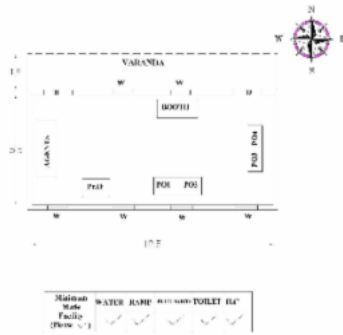

Google Map View

Polling Station Building Front View

Polling Station Front View

Cad View

Key MAP View

1 பெயர் : கோ சங்கர் தந்தை பெயர்: கோதண்டராமன் வீட்டு எண் : 1 வயது : 63 பாலினம் : ஆண்	APF0583443 Photo is available	2 பெயர் : கோகிலா கணவர் பெயர்: சங்கர் வீட்டு எண் : 1 வயது : 55 பாலினம் : பெண்	APF1406123 Photo is available	3 பெயர் : முருகன் தந்தை பெயர்: சங்கர் வீட்டு எண் : 1 வயது : 35 பாலினம் : ஆண்	APF0583435 Photo is available
4 பெயர் : ராஜேஸ்வரி கணவர் பெயர்: முருகன் வீட்டு எண் : 1 வயது : 34 பாலினம் : பெண்	APF2150522 Photo is available	5 பெயர் : பிரபாவதி கணவர் பெயர்: ஜெயக்கோட்டி வீட்டு எண் : 2-10 வயது : 54 பாலினம் : பெண்	APF0020073 Photo is available	6 பெயர் : கோவிந்தம்மாள் கணவர் பெயர்: நடராஜன் வீட்டு எண் : 2-34G வயது : 53 பாலினம் : பெண்	APF0461558 Photo is available
7 பெயர் : விஸ்வநாதன் தந்தை பெயர்: அண்ணாசாமி வீட்டு எண் : 3 வயது : 71 பாலினம் : ஆண்	APF1406131 Photo is available	8 பெயர் : மீரா கணவர் பெயர்: விஸ்வநாதன் வீட்டு எண் : 3 வயது : 56 பாலினம் : பெண்	APF1406149 Photo is available	9 பெயர் : வி நரேஷ் குமார் தந்தை பெயர்: விஸ்வநாதன் வீட்டு எண் : 3 வயது : 33 பாலினம் : ஆண்	APF2409134 Photo is available
10 பெயர் : சீனன் தந்தை பெயர்: அண்ணாசாமி வீட்டு எண் : 4 வயது : 81 பாலினம் : ஆண்	APF1406156 Photo is available	11 பெயர் : கிருஷ்ணவேணி கணவர் பெயர்: சுப்பிரமணி வீட்டு எண் : 5 வயது : 68 பாலினம் : பெண்	APF0115311 Photo is available	12 பெயர் : வினாயகம் தந்தை பெயர்: கோவிந்தன் வீட்டு எண் : 6 வயது : 76 பாலினம் : ஆண்	APF1406180 Photo is available
13 பெயர் : ராஜம்மாள் கணவர் பெயர்: வினாயகம் வீட்டு எண் : 6 வயது : 67 பாலினம் : பெண்	GRJ1793173 Photo is available	14 பெயர் : வளர்மதி கணவர் பெயர்: விநாயகம் வீட்டு எண் : 6 வயது : 42 பாலினம் : பெண்	GRJ3263423 Photo is available	15 பெயர் : சரவணன் தந்தை பெயர்: விநாயகம் வீட்டு எண் : 6 வயது : 36 பாலினம் : ஆண்	APF0020065 Photo is available
16 பெயர் : ஜமுனா தந்தை பெயர்: விநாயகம் வீட்டு எண் : 6 வயது : 33 பாலினம் : பெண்	APF0461376 Photo is available	17 பெயர் : சின்னகுழந்தை கணவர் பெயர்: அண்ணாமலை வீட்டு எண் : 7 வயது : 71 பாலினம் : பெண்	APF1406198 Photo is available	18 பெயர் : சிவக்குமார் தந்தை பெயர்: அண்ணாமலை வீட்டு எண் : 7 வயது : 55 பாலினம் : ஆண்	APF0461863 Photo is available
19 பெயர் : செல்வம் தந்தை பெயர்: அண்ணாமலை வீட்டு எண் : 7 வயது : 51 பாலினம் : ஆண்	APF0893149 Photo is available	20 பெயர் : கலைச்செல்வி கணவர் பெயர்: சிவகுமார் வீட்டு எண் : 7 வயது : 45 பாலினம் : பெண்	APF0893131 Photo is available	21 பெயர் : சரண்யா சி தந்தை பெயர்: சிவகுமார் வீட்டு எண் : 7 வயது : 21 பாலினம் : பெண்	APF2432086 Photo is available
22 பெயர் : சரிதா கணவர் பெயர்: செல்வம் வீட்டு எண் : 7A வயது : 44 பாலினம் : பெண்	APF0282244 Photo is available	23 பெயர் : விக்னேஷ் செ தந்தை பெயர்: செல்வம் வீட்டு எண் : 7ஏ வயது : 21 பாலினம் : ஆண்	APF2309409 Photo is available	24 பெயர் : செந்தில்குமார் தந்தை பெயர்: அண்ணாமலை வீட்டு எண் : 7B வயது : 49 பாலினம் : ஆண்	APF0432799 Photo is available
25 பெயர் : சசிகலா கணவர் பெயர்: செந்தில்குமார் வீட்டு எண் : 7B வயது : 43 பாலினம் : பெண்	APF0281964 Photo is available	26 பெயர் : ரத்தினம்மாள் கணவர் பெயர்: பெரியசாமி வீட்டு எண் : 8 வயது : 86 பாலினம் : பெண்	APF1406206 Photo is available	27 பெயர் : செந்தாமரை கணவர் பெயர்: பெரியசாமி வீட்டு எண் : 8 வயது : 61 பாலினம் : பெண்	APF1406214 Photo is available
28 பெயர் : சாந்தி கணவர் பெயர்: பாலகிருஷ்ணன் வீட்டு எண் : 9 வயது : 51 பாலினம் : பெண்	GRJ1793215 Photo is available	29 பெயர் : ஓம்முருகன் தந்தை பெயர்: பாலகிருஷ்ணன் வீட்டு எண் : 9 வயது : 50 பாலினம் : ஆண்	APF1406222 Photo is available	30 பெயர் : பச்சையம்மாள் கணவர் பெயர்: ஓம்முருகன் வீட்டு எண் : 9 வயது : 45 பாலினம் : பெண்	APF0432617 Photo is available