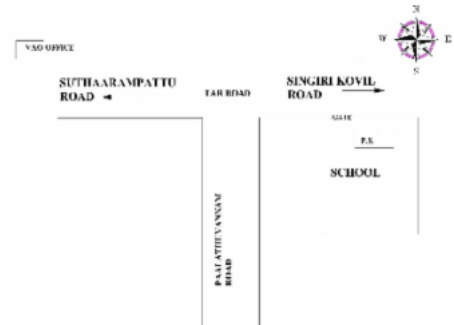

Cad View

Key MAP View