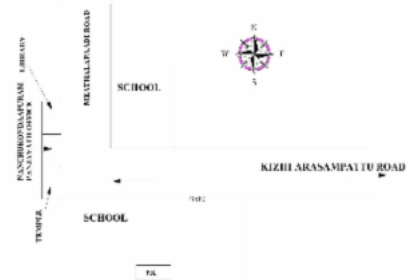

Cad View

Key MAP View