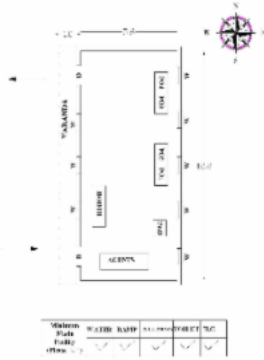

Google Map View

Polling Station Building Front View

Polling Station Front View

Cad View

Key MAP View

<p>1</p> <p>பெயர் : தேவிகா கணவர் பெயர்: பழனி வீட்டு எண் : 00 வயது : 26 பாலினம் : பெண்</p> <p>APF2156354</p> <p>Photo is available</p>	<p>2</p> <p>பெயர் : சங்கரி கணவர் பெயர்: சிவக்குமார் வீட்டு எண் : 1 வயது : 49 பாலினம் : பெண்</p> <p>APF0365239</p> <p>Photo is available</p>	<p>3</p> <p>பெயர் : கன்னியாகுமாரி கணவர் பெயர்: சேட்டு வீட்டு எண் : 1 வயது : 43 பாலினம் : பெண்</p> <p>APF0587410</p> <p>Photo is available</p>
<p>4</p> <p>பெயர் : சசிகுமார் தந்தை பெயர்: சிவகுமார் வீட்டு எண் : 1 வயது : 38 பாலினம் : ஆண்</p> <p>APF0365262</p> <p>Photo is available</p>	<p>5</p> <p>பெயர் : பரிமளா கணவர் பெயர்: சாந்தகுமார் வீட்டு எண் : 1 வயது : 35 பாலினம் : பெண்</p> <p>APF0365304</p> <p>Photo is available</p>	<p>6</p> <p>பெயர் : ஏழுமலை தந்தை பெயர்: தினகரன் வீட்டு எண் : 1 வயது : 34 பாலினம் : ஆண்</p> <p>APF0587576</p> <p>Photo is available</p>
<p>7</p> <p>பெயர் : பெருமாள் தந்தை பெயர்: முருகேசன் வீட்டு எண் : 1 வயது : 34 பாலினம் : ஆண்</p> <p>APF0365346</p> <p>Photo is available</p>	<p>8</p> <p>பெயர் : செந்தில்குமார் தந்தை பெயர்: சிவகுமார் வீட்டு எண் : 1 வயது : 34 பாலினம் : ஆண்</p> <p>APF0365296</p> <p>Photo is available</p>	<p>9</p> <p>பெயர் : சிவகுமார் தந்தை பெயர்: மணி வீட்டு எண் : 1 வயது : 29 பாலினம் : ஆண்</p> <p>APF0699413</p> <p>Photo is available</p>
<p>10</p> <p>பெயர் : விக்னேஷ் தந்தை பெயர்: சம்பத் வீட்டு எண் : 1 வயது : 28 பாலினம் : ஆண்</p> <p>APF0984120</p> <p>Photo is available</p>	<p>11</p> <p>பெயர் : காஞ்சனா கணவர் பெயர்: அண்ணாமலை வீட்டு எண் : 2 வயது : 56 பாலினம் : பெண்</p> <p>APF1350040</p> <p>Photo is available</p>	<p>12</p> <p>பெயர் : உமாபதி தந்தை பெயர்: அண்ணாமலை வீட்டு எண் : 2 வயது : 49 பாலினம் : ஆண்</p> <p>APF0792846</p> <p>Photo is available</p>
<p>13</p> <p>பெயர் : துரைசாமி தந்தை பெயர்: நாராயணசாமி வீட்டு எண் : 2A வயது : 81 பாலினம் : ஆண்</p> <p>APF0116830</p> <p>Photo is available</p>	<p>#2 14</p> <p>பெயர் : மல்லிகா கோபால் கணவர் பெயர்: கோபால் வீட்டு எண் : 3 வயது : 70 பாலினம் : பெண்</p> <p>APF0992933</p> <p>Photo is available</p>	<p>15</p> <p>பெயர் : சுரேஷ் தந்தை பெயர்: பாக்கியநாதன் வீட்டு எண் : 3 வயது : 44 பாலினம் : ஆண்</p> <p>APF0875732</p> <p>Photo is available</p>
<p>16</p> <p>பெயர் : தனேஸ்வரி கணவர் பெயர்: சுரேஷ் வீட்டு எண் : 3 வயது : 42 பாலினம் : பெண்</p> <p>APF0875724</p> <p>Photo is available</p>	<p>17</p> <p>பெயர் : தமிழ்வாணி கணவர் பெயர்: சேகர் வீட்டு எண் : 3 வயது : 38 பாலினம் : பெண்</p> <p>APF0992834</p> <p>Photo is available</p>	<p>18</p> <p>பெயர் : அனிதா கணவர் பெயர்: ரமேஷ் வீட்டு எண் : 3 வயது : 33 பாலினம் : பெண்</p> <p>APF0875617</p> <p>Photo is available</p>
<p>19</p> <p>பெயர் : கார்த்தி தந்தை பெயர்: முனிசாமி வீட்டு எண் : 3 வயது : 32 பாலினம் : ஆண்</p> <p>APF0826990</p> <p>Photo is available</p>	<p>20</p> <p>பெயர் : புவனேஸ்வரி நா கணவர் பெயர்: முரளி வீட்டு எண் : 3 வயது : 32 பாலினம் : பெண்</p> <p>APF0992875</p> <p>Photo is available</p>	<p>21</p> <p>பெயர் : கவிழ்முலி ச தந்தை பெயர்: சரவணன் வீட்டு எண் : 3/4பி வயது : 20 பாலினம் : பெண்</p> <p>APF2334076</p> <p>Photo is available</p>
<p>22</p> <p>பெயர் : மீனா கணவர் பெயர்: வெங்கடேசன் வீட்டு எண் : 3-10 வயது : 29 பாலினம் : பெண்</p> <p>APF1015304</p> <p>Photo is available</p>	<p>23</p> <p>பெயர் : கௌதமி மூ கணவர் பெயர்: அருண் வீட்டு எண் : 3/38 வயது : 33 பாலினம் : பெண்</p> <p>APF2152502</p> <p>Photo is available</p>	<p>24</p> <p>பெயர் : ரம்பா மா தந்தை பெயர்: மாணிக்கவேலு வீட்டு எண் : 3/38 வயது : 29 பாலினம் : பெண்</p> <p>APF0894337</p> <p>Photo is available</p>
<p>25</p> <p>பெயர் : தீபிகா ர தந்தை பெயர்: ரங்கநாதன் வீட்டு எண் : 3/43 வயது : 23 பாலினம் : பெண்</p> <p>APF2353720</p> <p>Photo is available</p>	<p>26</p> <p>பெயர் : பத்மாவதி பா கணவர் பெயர்: கோபாலகிருஷ்ணன் வீட்டு எண் : 3-50Fw வயது : 43 பாலினம் : பெண்</p> <p>APF0434415</p> <p>Photo is available</p>	<p>27</p> <p>பெயர் : தமிழ்வாணன் தந்தை பெயர்: சேகர் வீட்டு எண் : 3-77 வயது : 41 பாலினம் : ஆண்</p> <p>APF0462697</p> <p>Photo is available</p>
<p>28</p> <p>பெயர் : ஷாலினி சு கணவர் பெயர்: சுரேஷ் குமார் சா வீட்டு எண் : 3/83 வயது : 29 பாலினம் : பெண்</p> <p>APF2290286</p> <p>Photo is available</p>	<p>29</p> <p>பெயர் : ஸ்ரீவண்யா தந்தை பெயர்: கன்னியப்பன் வீட்டு எண் : 3/88 வயது : 27 பாலினம் : பெண்</p> <p>APF1116292</p> <p>Photo is available</p>	<p>30</p> <p>பெயர் : கார்த்தி தந்தை பெயர்: முர்த்தி வீட்டு எண் : 3-94M வயது : 33 பாலினம் : ஆண்</p> <p>APF0434589</p> <p>Photo is available</p>