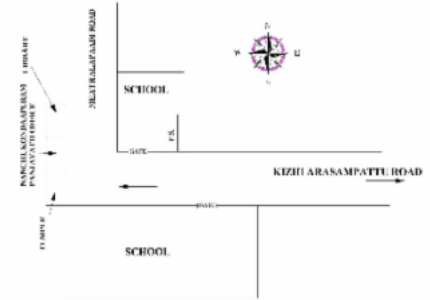

Key MAP View