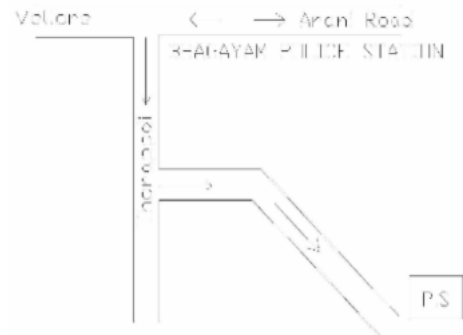

Cad View

Key MAP View