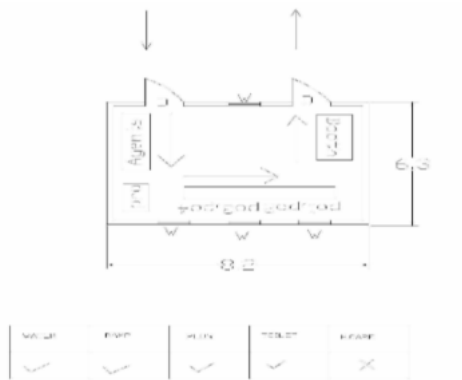

Google Map View

Polling Station Building Front View

Polling Station Front View

Cad View

Key MAP View

1 பெயர் : ரத்தினவதியம்மாள் கணவர் பெயர்: வேணுகோபால் வீட்டு எண் : 1 வயது : 86 பாலினம் : பெண்	LRB1548932 Photo is available	2 பெயர் : என்னையா கணவர் பெயர்: கோவிந்தசாமி வீட்டு எண் : 1 வயது : 78 பாலினம் : பெண்	APF0163303 Photo is available	3 பெயர் : வாசுதேவன் தந்தை பெயர்: நடராஜன் வீட்டு எண் : 1 வயது : 67 பாலினம் : ஆண்	APF1092675 Photo is available
Q 4 பெயர் : தீனதயாளன் தந்தை பெயர்: வேணுகோபால் வீட்டு எண் : 1 வயது : 66 பாலினம் : ஆண்	LRB1546902 Photo is available	5 பெயர் : திருமணி கணவர் பெயர்: வேலு வீட்டு எண் : 1 வயது : 56 பாலினம் : பெண்	APF0002212 Photo is available	6 பெயர் : சதீஷ்குமார் தந்தை பெயர்: கோபால் வீட்டு எண் : 1 வயது : 56 பாலினம் : ஆண்	APF0163253 Photo is available
7 பெயர் : ஈஸ்வரி கணவர் பெயர்: கிருஷ்ணன் வீட்டு எண் : 1 வயது : 53 பாலினம் : பெண்	APF0682559 Photo is available	8 பெயர் : சம்பத் தந்தை பெயர்: ரங்கசாமி வீட்டு எண் : 1 வயது : 51 பாலினம் : ஆண்	APF0682666 Photo is available	9 பெயர் : வசந்தி கணவர் பெயர்: வாசுதேவன் வீட்டு எண் : 1 வயது : 51 பாலினம் : பெண்	APF1092683 Photo is available
10 பெயர் : ஷிப்ரா கணவர் பெயர்: பாலன் வீட்டு எண் : 1 வயது : 47 பாலினம் : பெண்	APF0822379 Photo is available	11 பெயர் : உமாமகேஸ்வரி கணவர் பெயர்: சுதாகரன் வீட்டு எண் : 1 வயது : 40 பாலினம் : பெண்	APF0555516 Photo is available	12 பெயர் : ராஜசேகர் தந்தை பெயர்: தண்டபாணி வீட்டு எண் : 1 வயது : 33 பாலினம் : ஆண்	APF0449256 Photo is available
13 பெயர் : தினேஷ் தந்தை பெயர்: டீக்காராமன் வீட்டு எண் : 1 வயது : 31 பாலினம் : ஆண்	APF0682500 Photo is available	14 பெயர் : திலிப்குமார் தந்தை பெயர்: வாசுதேவன் வீட்டு எண் : 1 வயது : 30 பாலினம் : ஆண்	APF1092691 Photo is available	15 பெயர் : சந்தியா தந்தை பெயர்: சித்திரவேல் வீட்டு எண் : 1 வயது : 30 பாலினம் : பெண்	APF0682609 Photo is available
16 பெயர் : மனுவல் தந்தை பெயர்: எபினேசர் வீட்டு எண் : 1 வயது : 29 பாலினம் : ஆண்	APF0948901 Photo is available	17 பெயர் : மீனாட்சி தந்தை பெயர்: செல்வையா வீட்டு எண் : 1 வயது : 29 பாலினம் : பெண்	APF0822296 Photo is available	18 பெயர் : உதய குமார் தந்தை பெயர்: வாசு தேவன் வீட்டு எண் : 1 வயது : 28 பாலினம் : ஆண்	APF1006394 Photo is available
19 பெயர் : ரதிகா தந்தை பெயர்: டீக்காராமன் வீட்டு எண் : 1/132 வயது : 28 பாலினம் : பெண்	APF1113224 Photo is available	20 பெயர் : ரசிகா தந்தை பெயர்: டீக்காராமன் வீட்டு எண் : 1/132 வயது : 28 பாலினம் : பெண்	APF1113232 Photo is available	21 பெயர் : சினிவாசன் தந்தை பெயர்: துரைசாமி வீட்டு எண் : 1/153 வயது : 50 பாலினம் : ஆண்	APF2070498 Photo is available
22 பெயர் : மகேஷ்வரன் மு தந்தை பெயர்: முத்துக்குமரன் சொ வீட்டு எண் : 1 அந்தை இலேம வயது : 24 பாலினம் : ஆண்	APF2152536 Photo is available	23 பெயர் : லோகம்பாள் கணவர் பெயர்: இராமசாமி வீட்டு எண் : 2 வயது : 79 பாலினம் : பெண்	LRB1551480 Photo is available	24 பெயர் : முரளிதரன் தந்தை பெயர்: இராமசாமி வீட்டு எண் : 2 வயது : 59 பாலினம் : ஆண்	APF1296128 Photo is available
25 பெயர் : மலர்விழி கணவர் பெயர்: குணசீலன் வீட்டு எண் : 2 வயது : 58 பாலினம் : பெண்	LRB1551019 Photo is available	26 பெயர் : மகேஸ்வரி கணவர் பெயர்: பாண்டியன் வீட்டு எண் : 2 வயது : 57 பாலினம் : பெண்	APF1296136 Photo is available	27 பெயர் : எபினேசர் தந்தை பெயர்: ஞானராஜ் வீட்டு எண் : 2 வயது : 57 பாலினம் : ஆண்	LRB3171956 Photo is available
28 பெயர் : மீகாவின்சண்ட் கணவர் பெயர்: எபினேசர் வீட்டு எண் : 2 வயது : 57 பாலினம் : பெண்	LRB3171949 Photo is available	29 பெயர் : சித்தரவேல் தந்தை பெயர்: மதுரம் வீட்டு எண் : 2 வயது : 56 பாலினம் : ஆண்	APF1296144 Photo is available	30 பெயர் : ஜெயந்தி கணவர் பெயர்: மோகன்ராஜ் வீட்டு எண் : 2 வயது : 53 பாலினம் : பெண்	APF1006485 Photo is available