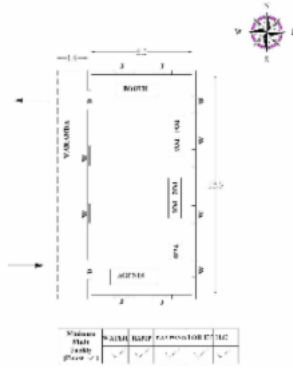

Google Map View

Polling Station Building Front View

Polling Station Front View

Cad View

Key MAP View

சட்டமன்றத் தொகுதியின் எண் மற்றும் பெயர் : 42-ஆற்காடு பிரிவு எண் மற்றும் பெயர் 1-வல்லம் (ஊ), வார்டு 3 பாட்டை தெரு