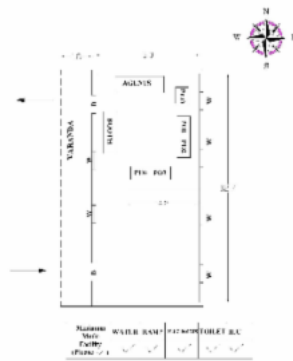

Google Map View

Polling Station Building Front View

Polling Station Front View

Cad View

Key MAP View

சட்டமன்றத் தொகுதியின் எண் மற்றும் பெயர் : 42-ஆற்காடு
பிரிவு எண் மற்றும் பெயர் 1-வல்லம் (ஊ), வார்டு 4 மற்றும் 5 சந்தன் கொட்டாய்