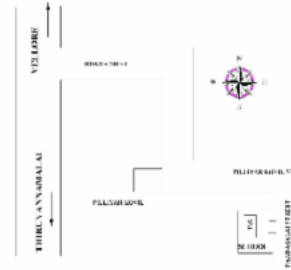

Key MAP View