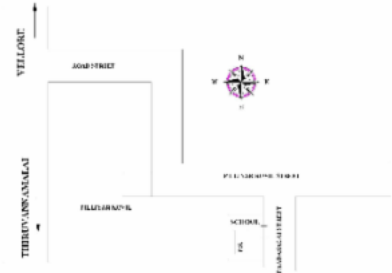

Cad View

Key MAP View