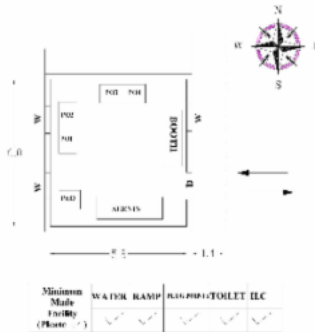

Google Map View

Polling Station Building Front View

Polling Station Front View

Cad View

Key MAP View

1 பெயர் : ஜோதி லட்சுமி கணவர் பெயர் : ரவிக்குமார் வீட்டு எண் : 1 வயது : 49 பாலினம் : பெண்	APF0702530 Photo is available	2 பெயர் : முனியன் தந்தை பெயர் : மணி வீட்டு எண் : 1 வயது : 38 பாலினம் : ஆண்	APF0793828 Photo is available	3 பெயர் : வெங்கடேசன் தந்தை பெயர் : மணி வீட்டு எண் : 1 வயது : 36 பாலினம் : ஆண்	APF0793802 Photo is available
4 பெயர் : இந்துமதி கணவர் பெயர் : பாரத் வீட்டு எண் : 1 வயது : 31 பாலினம் : பெண்	APF0702548 Photo is available	5 பெயர் : சத்தியாவாணன் மு சத்தியாவாணன் மு தந்தை பெயர் : முனிசாமி வீட்டு எண் : 1/39பி வயது : 32 பாலினம் : ஆண்	APF2350775 Photo is available	6 பெயர் : விஜய் தந்தை பெயர் : சந்திரசேகர் வீட்டு எண் : 1/60எீ வயது : 28 பாலினம் : ஆண்	APF2123347 Photo is available
7 பெயர் : ராதிகா கணவர் பெயர் : சதீஷ் வீட்டு எண் : 2/24 வயது : 30 பாலினம் : பெண்	APF2123719 Photo is available	8 பெயர் : ஜெய் சங்கர் தந்தை பெயர் : குப்புசாமி வீட்டு எண் : 2/36 வயது : 29 பாலினம் : ஆண்	APF2123339 Photo is available	9 பெயர் : சரண்ராஜ் தந்தை பெயர் : சின்னப்பன் வீட்டு எண் : 2/56 வயது : 24 பாலினம் : ஆண்	APF2015030 Photo is available
10 பெயர் : சுகன்யா கணவர் பெயர் : சக்திவேல் வீட்டு எண் : 2/428 வயது : 33 பாலினம் : பெண்	APF2123602 Photo is available	S 11 பெயர் : லோகேஸ்வரன் நா தந்தை பெயர் : நா நாகராஜன் வீட்டு எண் : 0/8 வயது : 19 பாலினம் : ஆண்	APF2416626 Photo is available	12 பெயர் : மணிமாறன் தந்தை பெயர் : ஆனந்தன் வீட்டு எண் : 10 வயது : 25 பாலினம் : ஆண்	APF1176643 Photo is available
13 பெயர் : தியா தணிகைவேல் தந்தை பெயர் : தணிகைவேல் வீட்டு எண் : 17/ஏ வயது : 21 பாலினம் : பெண்	APF2295913 Photo is available	14 பெயர் : ஸ்ரீவித்யா வெ தந்தை பெயர் : வெங்கடேச ராஜா க வீட்டு எண் : 18/72 வயது : 20 பாலினம் : பெண்	APF2326825 Photo is available	15 பெயர் : மதன்ராஜ் தந்தை பெயர் : சின்னப்பன் வீட்டு எண் : 25 வயது : 29 பாலினம் : ஆண்	APF0993782 Photo is available
16 பெயர் : இலக்கியா கணவர் பெயர் : மோகன் வீட்டு எண் : 28 வயது : 30 பாலினம் : பெண்	APF1016294 Photo is available	17 பெயர் : கௌசல்யா கணவர் பெயர் : சாந்தகுமார் வீட்டு எண் : 28 வயது : 28 பாலினம் : பெண்	APF1016278 Photo is available	18 பெயர் : லோகேஸ்வரி கணவர் பெயர் : சுகுமாரன் வீட்டு எண் : 29 வயது : 26 பாலினம் : பெண்	APF2014835 Photo is available
19 பெயர் : விநாயகம் சா தந்தை பெயர் : சாமிக்கண்ணு வீட்டு எண் : 30 வயது : 47 பாலினம் : ஆண்	GRJ1821008 Photo is available	20 பெயர் : ஜெயப்பிரியா கணவர் பெயர் : விநாயகம் வீட்டு எண் : 30 வயது : 39 பாலினம் : பெண்	REQ0007799 Photo is available	21 பெயர் : ஞானசௌந்தர் தந்தை பெயர் : முனிசாமி வீட்டு எண் : 30 வயது : 33 பாலினம் : ஆண்	APF0702431 Photo is available
22 பெயர் : கோகுல்கிருஷ்ணன் தந்தை பெயர் : முனிசாமி வீட்டு எண் : 30 வயது : 31 பாலினம் : ஆண்	APF0702449 Photo is available	23 பெயர் : ரேவதி கணவர் பெயர் : சுதாகர் வீட்டு எண் : 33 வயது : 33 பாலினம் : பெண்	APF2014561 Photo is available	24 பெயர் : விஜய் தந்தை பெயர் : சுரேஷ் வீட்டு எண் : 34 வயது : 24 பாலினம் : ஆண்	APF2014884 Photo is available
25 பெயர் : சதிஷ் தந்தை பெயர் : ரவி வீட்டு எண் : 38 வயது : 31 பாலினம் : ஆண்	APF1016252 Photo is available	26 பெயர் : அருணா தந்தை பெயர் : ரவி வீட்டு எண் : 38 வயது : 27 பாலினம் : பெண்	APF2123537 Photo is available	27 பெயர் : துர்கா தேவி தந்தை பெயர் : மணிவண்ணன் வீட்டு எண் : 38 வயது : 25 பாலினம் : பெண்	APF2014678 Photo is available
28 பெயர் : வினோதினி தந்தை பெயர் : மணிவண்ணன் வீட்டு எண் : 38 வயது : 24 பாலினம் : பெண்	APF2014710 Photo is available	29 பெயர் : அருண் குமார் தாயின் பெயர் : அருளா வீட்டு எண் : 46 வயது : 32 பாலினம் : ஆண்	APF1193150 Photo is available	30 பெயர் : தனலக்ஷ்மி தந்தை பெயர் : முனிரத்தினம் வீட்டு எண் : 76 வயது : 25 பாலினம் : பெண்	APF2123594 Photo is available