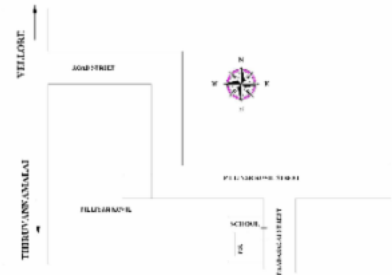

Google Map View

Polling Station Building Front View

Polling Station Front View

Cad View

Key MAP View

1 பெயர் : ஜோதி லட்சுமி கணவர் பெயர் : ரவிக்குமார் வீட்டு எண் : 1 வயது : 49 பாலினம் : பெண்	APF0702530 Photo is available	2 பெயர் : முனியன் தந்தை பெயர் : மணி வீட்டு எண் : 1 வயது : 38 பாலினம் : ஆண்	APF0793828 Photo is available	3 பெயர் : வெங்கடேசன் தந்தை பெயர் : மணி வீட்டு எண் : 1 வயது : 36 பாலினம் : ஆண்	APF0793802 Photo is available
4 பெயர் : இந்துமதி கணவர் பெயர் : பாரத் வீட்டு எண் : 1 வயது : 31 பாலினம் : பெண்	APF0702548 Photo is available	5 பெயர் : சத்தியாவாணன் மு சத்தியாவாணன் மு தந்தை பெயர் : முனிசாமி வீட்டு எண் : 1/39பி வயது : 32 பாலினம் : ஆண்	APF2350775 Photo is available	6 பெயர் : விஜய் தந்தை பெயர் : சந்திரசேகர் வீட்டு எண் : 1/60எீ வயது : 28 பாலினம் : ஆண்	APF2123347 Photo is available
7 பெயர் : ராதிகா கணவர் பெயர் : சதீஷ் வீட்டு எண் : 2/24 வயது : 30 பாலினம் : பெண்	APF2123719 Photo is available	8 பெயர் : ஜெய் சங்கர் தந்தை பெயர் : குப்புசாமி வீட்டு எண் : 2/36 வயது : 29 பாலினம் : ஆண்	APF2123339 Photo is available	9 பெயர் : சரண்ராஜ் தந்தை பெயர் : சின்னப்பன் வீட்டு எண் : 2/56 வயது : 24 பாலினம் : ஆண்	APF2015030 Photo is available
10 பெயர் : சுகன்யா கணவர் பெயர் : சக்திவேல் வீட்டு எண் : 2/428 வயது : 33 பாலினம் : பெண்	APF2123602 Photo is available	S 11 பெயர் : லோகேஸ்வரன் நா தந்தை பெயர் : நா நாகராஜன் வீட்டு எண் : 0/8 வயது : 19 பாலினம் : ஆண்	APF2416626 Photo is available	12 பெயர் : மணிமாறன் தந்தை பெயர் : ஆனந்தன் வீட்டு எண் : 10 வயது : 25 பாலினம் : ஆண்	APF1176643 Photo is available
13 பெயர் : தியா தணிகைவேல் தந்தை பெயர் : தணிகைவேல் வீட்டு எண் : 17/ஏ வயது : 21 பாலினம் : பெண்	APF2295913 Photo is available	14 பெயர் : ஸ்ரீவித்யா வெ தந்தை பெயர் : வெங்கடேச ராஜா க வீட்டு எண் : 18/72 வயது : 20 பாலினம் : பெண்	APF2326825 Photo is available	15 பெயர் : மதன்ராஜ் தந்தை பெயர் : சின்னப்பன் வீட்டு எண் : 25 வயது : 29 பாலினம் : ஆண்	APF0993782 Photo is available
16 பெயர் : இலக்கியா கணவர் பெயர் : மோகன் வீட்டு எண் : 28 வயது : 30 பாலினம் : பெண்	APF1016294 Photo is available	17 பெயர் : கௌசல்யா கணவர் பெயர் : சாந்தகுமார் வீட்டு எண் : 28 வயது : 28 பாலினம் : பெண்	APF1016278 Photo is available	18 பெயர் : லோகேஸ்வரி கணவர் பெயர் : சுகுமாரன் வீட்டு எண் : 29 வயது : 26 பாலினம் : பெண்	APF2014835 Photo is available
19 பெயர் : விநாயகம் சா தந்தை பெயர் : சாமிக்கண்ணு வீட்டு எண் : 30 வயது : 47 பாலினம் : ஆண்	GRJ1821008 Photo is available	20 பெயர் : ஜெயப்பிரியா கணவர் பெயர் : விநாயகம் வீட்டு எண் : 30 வயது : 39 பாலினம் : பெண்	REQ0007799 Photo is available	21 பெயர் : ஞானசௌந்தர் தந்தை பெயர் : முனிசாமி வீட்டு எண் : 30 வயது : 33 பாலினம் : ஆண்	APF0702431 Photo is available
22 பெயர் : கோகுல்கிருஷ்ணன் தந்தை பெயர் : முனிசாமி வீட்டு எண் : 30 வயது : 31 பாலினம் : ஆண்	APF0702449 Photo is available	23 பெயர் : ரேவதி கணவர் பெயர் : சுதாகர் வீட்டு எண் : 33 வயது : 33 பாலினம் : பெண்	APF2014561 Photo is available	24 பெயர் : விஜய் தந்தை பெயர் : சுரேஷ் வீட்டு எண் : 34 வயது : 24 பாலினம் : ஆண்	APF2014884 Photo is available
25 பெயர் : சதிஷ் தந்தை பெயர் : ரவி வீட்டு எண் : 38 வயது : 31 பாலினம் : ஆண்	APF1016252 Photo is available	26 பெயர் : அருணா தந்தை பெயர் : ரவி வீட்டு எண் : 38 வயது : 27 பாலினம் : பெண்	APF2123537 Photo is available	27 பெயர் : துர்கா தேவி தந்தை பெயர் : மணிவண்ணன் வீட்டு எண் : 38 வயது : 25 பாலினம் : பெண்	APF2014678 Photo is available
28 பெயர் : வினோதினி தந்தை பெயர் : மணிவண்ணன் வீட்டு எண் : 38 வயது : 24 பாலினம் : பெண்	APF2014710 Photo is available	29 பெயர் : அருண் குமார் தாயின் பெயர் : அருளா வீட்டு எண் : 46 வயது : 32 பாலினம் : ஆண்	APF1193150 Photo is available	30 பெயர் : தனலக்ஷ்மி தந்தை பெயர் : முனிரத்தினம் வீட்டு எண் : 76 வயது : 25 பாலினம் : பெண்	APF2123594 Photo is available