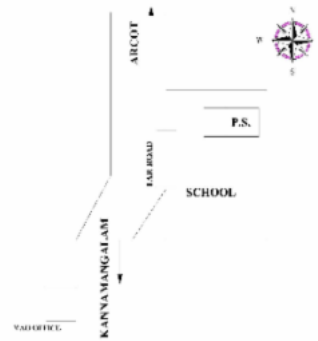

**3. வாக்குச் சாவடியின் விவரங்கள்**

<b>வாக்குச் சாவடியின் எண் மற்றும் பெயர் :</b> 58 - அரசினர் மேல்நிலைப்பள்ளி, தெற்கு பிளாக் வடக்கு பார்த்தது கிழக்கு பகுதி கம்மவான் பேட்டை 632319  <b>வாக்குச் சாவடியின் முகவரி :</b> அரசினர் மேல்நிலைப்பள்ளி, தெற்கு பிளாக் வடக்கு பார்த்தது கிழக்கு பகுதி கம்மவான் பேட்டை 632319	<b>வாக்குச் சாவடியின் வகைப்பாடு (ஆண்/பெண்/பொது)</b>  <b>துணை வாக்குச் சாவடிகளின் எண்ணிக்கை :</b>	<b>பொது</b>  0
--	--	----------------------

Google Map View

Polling Station Building Front View

Polling Station Front View

Cad View

Key MAP View

சட்டமன்றத் தொகுதியின் எண் மற்றும் பெயர் : 42-ஆற்காடு பிரிவு எண் மற்றும் பெயர் 1-கம்மவான் பேட்டை (ஊ), வார்டு 3 உடையார் தெரு