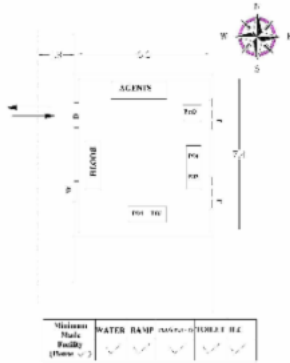

Google Map View

Polling Station Building Front View

Polling Station Front View

Cad View

Key MAP View

1 பெயர் : அங்கம்மாள் கணவர் பெயர் : சின்னசாமி வீட்டு எண் : 1 வயது : 77 பாலினம் : பெண்	APF0597542 Photo is available	2 பெயர் : கிளியம்மாள் கணவர் பெயர் : பாலகிருஷ்ணன் வீட்டு எண் : 1 வயது : 75 பாலினம் : பெண்	APF0597369 Photo is available	3 பெயர் : வேல்முருகன் தந்தை பெயர் : கிருஷ்ணன் வீட்டு எண் : 1 வயது : 60 பாலினம் : ஆண்	APF0597195 Photo is available
4 பெயர் : அண்ணாதுரை தந்தை பெயர் : கோவிந்தசாமி வீட்டு எண் : 1 வயது : 51 பாலினம் : ஆண்	APF0596387 Photo is available	5 பெயர் : முருகன் தந்தை பெயர் : சின்னசாமி வீட்டு எண் : 1 வயது : 47 பாலினம் : ஆண்	APF0595843 Photo is available	6 பெயர் : உமா கணவர் பெயர் : ரவி வீட்டு எண் : 1 வயது : 41 பாலினம் : பெண்	APF0597351 Photo is available
7 பெயர் : சரஸ்வதி கணவர் பெயர் : முருகன் வீட்டு எண் : 1 வயது : 36 பாலினம் : பெண்	APF0597559 Photo is available	8 பெயர் : சந்தோஷகுமார் தந்தை பெயர் : பலராமன் வீட்டு எண் : 1 வயது : 36 பாலினம் : ஆண்	APF0704585 Photo is available	9 பெயர் : தங்கராஜ் தந்தை பெயர் : தேவராஜ் வீட்டு எண் : 1 வயது : 35 பாலினம் : ஆண்	APF0596106 Photo is available
10 பெயர் : பாலசந்திரன் தந்தை பெயர் : செல்வராஜ் வீட்டு எண் : 1 வயது : 34 பாலினம் : ஆண்	APF0704528 Photo is available	11 பெயர் : கார்த்தி தந்தை பெயர் : அண்ணாதுரை வீட்டு எண் : 1 வயது : 32 பாலினம் : ஆண்	APF0596395 Photo is available	12 பெயர் : சுவாதி தந்தை பெயர் : உமாபதி வீட்டு எண் : 1 வயது : 29 பாலினம் : பெண்	APF0994293 Photo is available
13 பெயர் : ரோகினி தந்தை பெயர் : சங்கர் வீட்டு எண் : 1 வயது : 28 பாலினம் : பெண்	APF0897579 Photo is available	14 பெயர் : சசிதரன் தந்தை பெயர் : கார்த்திகேயன் வீட்டு எண் : 2 வயது : 30 பாலினம் : ஆண்	APF0704577 Photo is available	15 பெயர் : புட்டம்மாள் கணவர் பெயர் : சேகர் வீட்டு எண் : 4 வயது : 61 பாலினம் : பெண்	APF0596007 Photo is available
16 பெயர் : சிவக்குமார் தந்தை பெயர் : அச்சுதன் வீட்டு எண் : 4 வயது : 49 பாலினம் : ஆண்	APF0994236 Photo is available	17 பெயர் : ஏழுமலை தந்தை பெயர் : கோவிந்தசாமி வீட்டு எண் : 4 வயது : 45 பாலினம் : ஆண்	APF0367771 Photo is available	18 பெயர் : ஏழுமலை தந்தை பெயர் : பாலகிருஷ்ணன் வீட்டு எண் : 4 வயது : 44 பாலினம் : ஆண்	APF0704239 Photo is available
19 பெயர் : புஷ்பா கணவர் பெயர் : ஏழுமலை வீட்டு எண் : 4 வயது : 43 பாலினம் : பெண்	APF0367706 Photo is available	20 பெயர் : பிரேம்ராஜ் தந்தை பெயர் : தேவராஜ் வீட்டு எண் : 4 வயது : 40 பாலினம் : ஆண்	APF1016880 Photo is available	21 பெயர் : ஜெயலட்சுமி கணவர் பெயர் : ஏழுமலை வீட்டு எண் : 4 வயது : 39 பாலினம் : பெண்	APF0595645 Photo is available
22 பெயர் : சந்திபாபு தந்தை பெயர் : சேகர் வீட்டு எண் : 4 வயது : 31 பாலினம் : ஆண்	APF0595868 Photo is available	23 பெயர் : ஜெயசூரியன் தந்தை பெயர் : சங்கர் வீட்டு எண் : 4 வயது : 28 பாலினம் : ஆண்	APF0897488 Photo is available	24 பெயர் : மணி தந்தை பெயர் : சின்னப்பன் வீட்டு எண் : 4-4B வயது : 73 பாலினம் : ஆண்	APF0596239 Photo is available
25 பெயர் : வேல்முருகன் தந்தை பெயர் : மணி வீட்டு எண் : 4-4B வயது : 34 பாலினம் : ஆண்	APF0596262 Photo is available	26 பெயர் : பிரபுதேவன் தந்தை பெயர் : மணி வீட்டு எண் : 4-4B வயது : 33 பாலினம் : ஆண்	APF0596247 Photo is available	27 பெயர் : இராஜேஸ்வரி கணவர் பெயர் : லோகநாதன் வீட்டு எண் : 4-35B வயது : 54 பாலினம் : பெண்	APF0596544 Photo is available
28 பெயர் : கவிதா கணவர் பெயர் : சிவக்குமார் வீட்டு எண் : 4-47 வயது : 39 பாலினம் : பெண்	APF0185090 Photo is available	29 பெயர் : ரேகா கணவர் பெயர் : முருகேசன் வீட்டு எண் : 4-51 வயது : 34 பாலினம் : பெண்	APF0994202 Photo is available	30 பெயர் : ஹர்ஷா ஏ தந்தை பெயர் : ஏழுமலை ம வீட்டு எண் : 4/52 வயது : 21 பாலினம் : பெண்	APF2268464 Photo is available